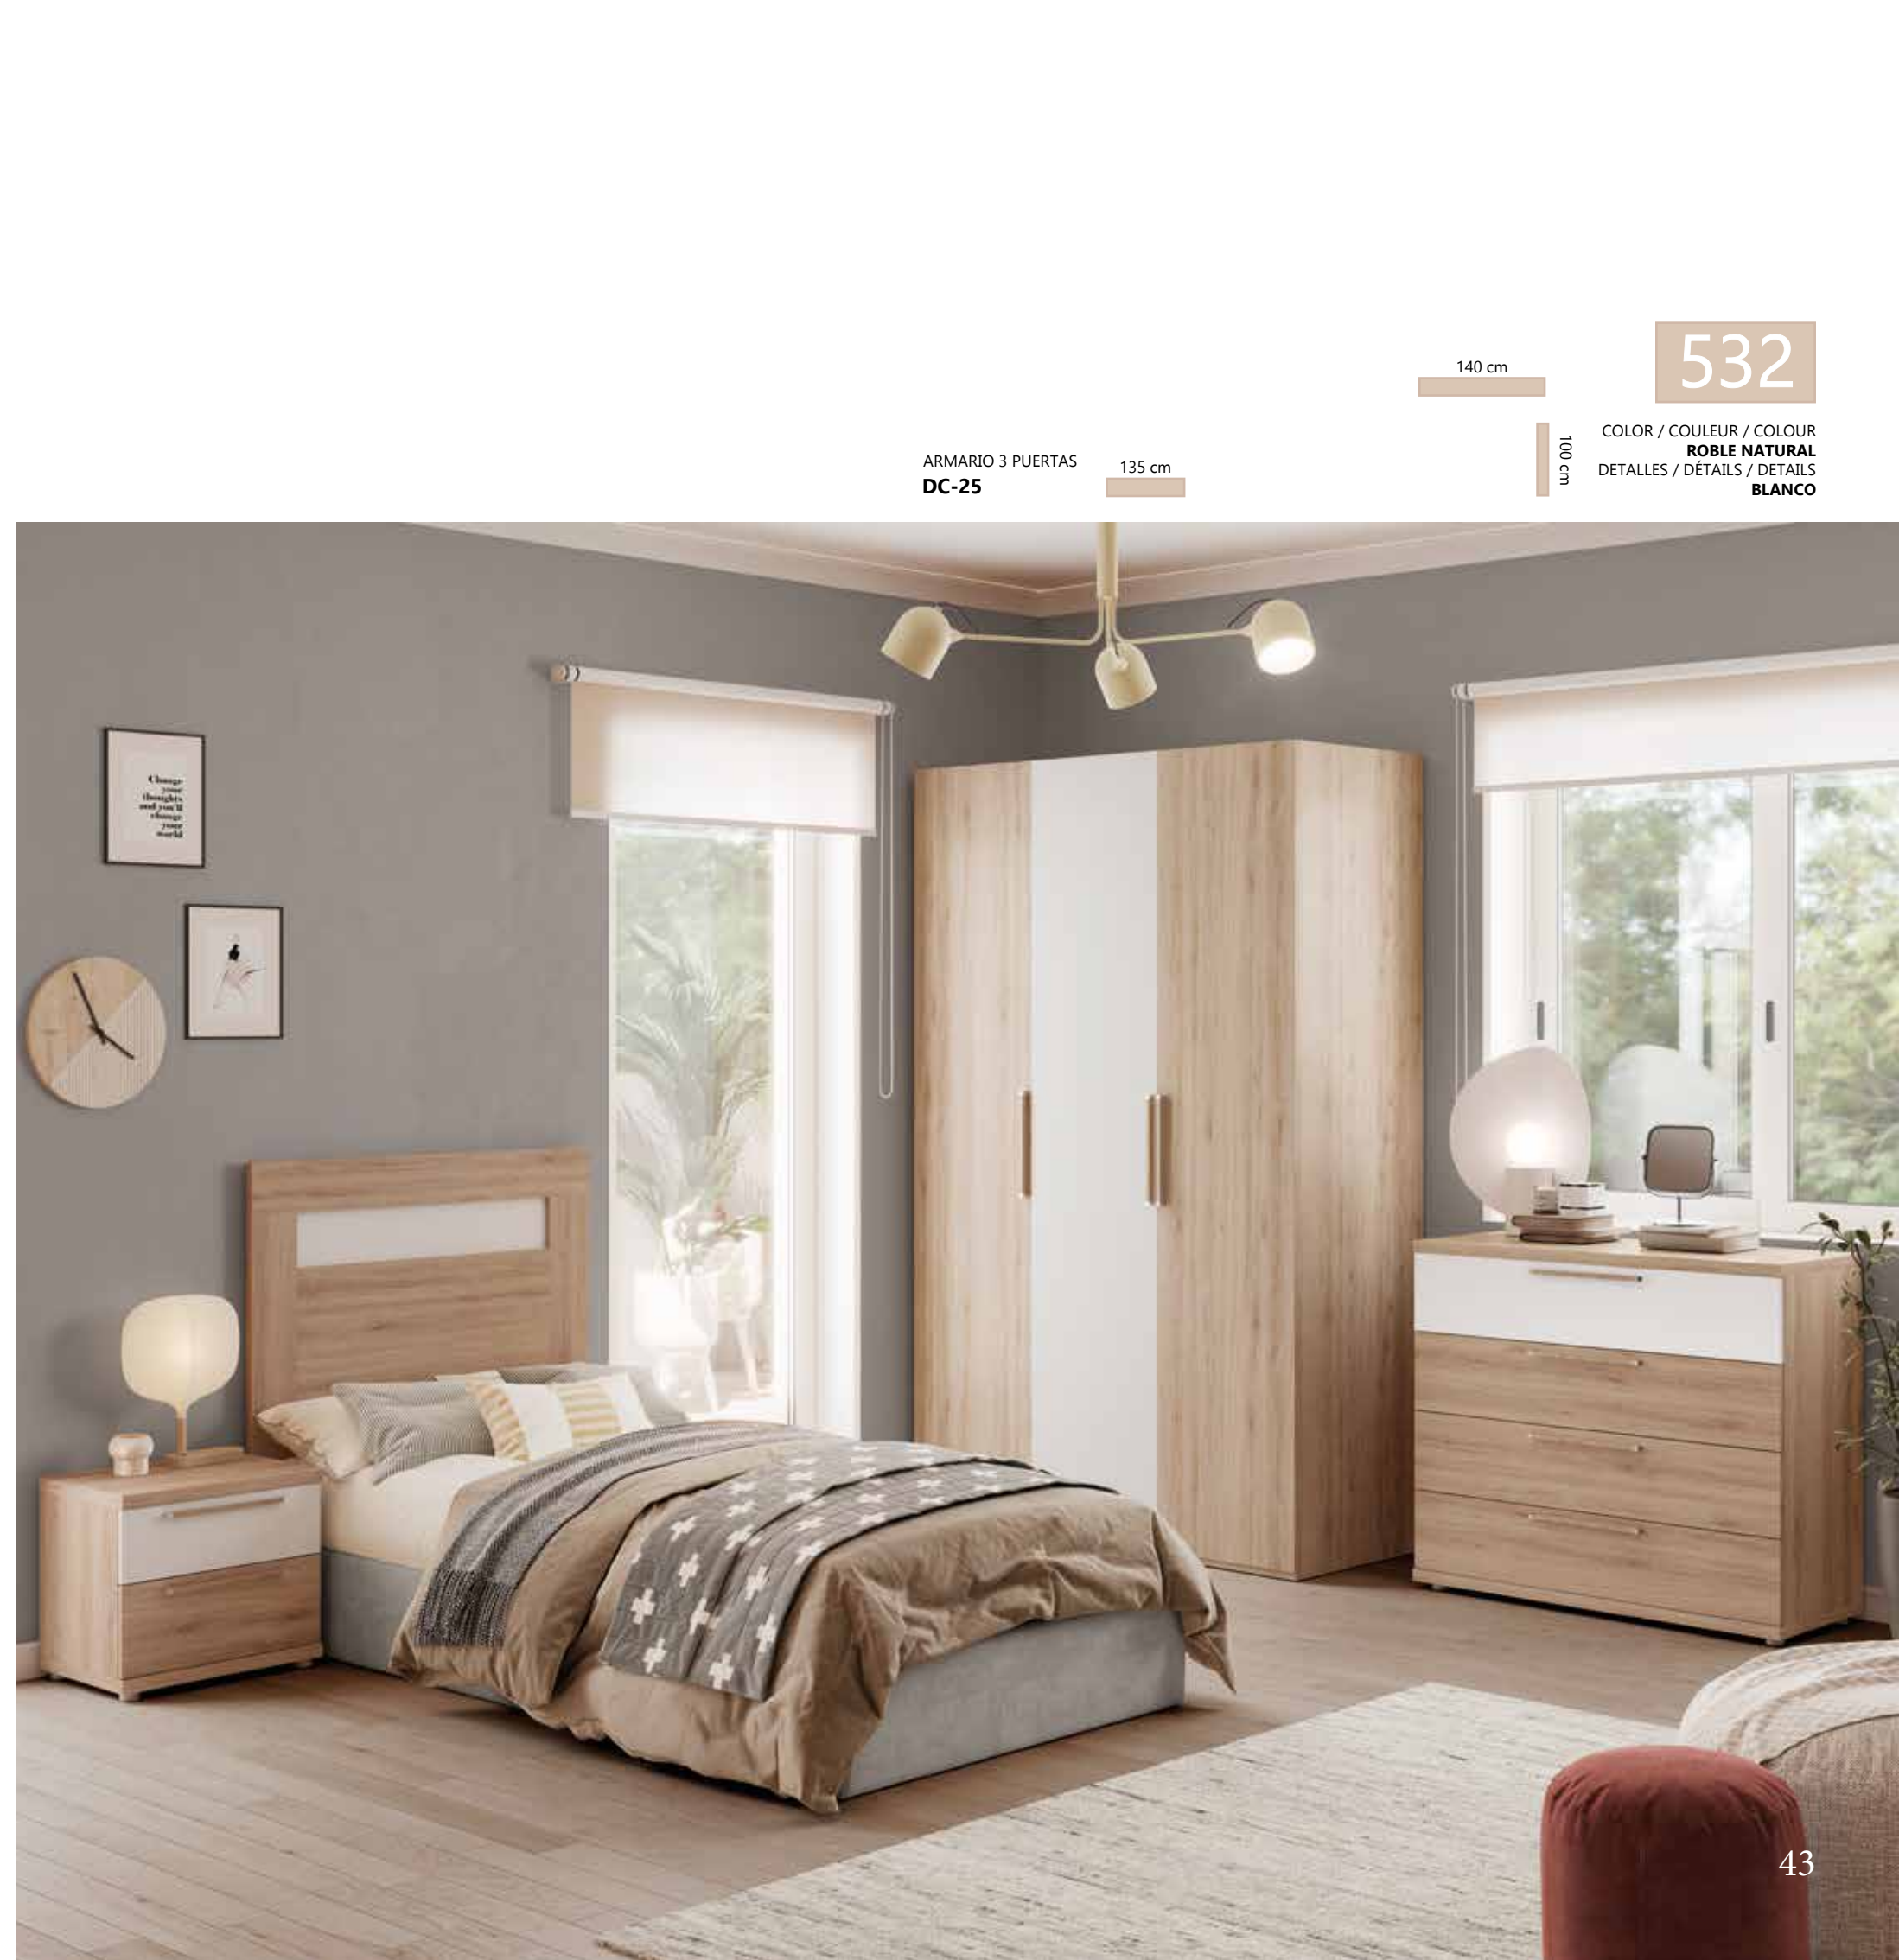

532

COLOR / COULEUR / COLOUR
ROBLE NATURAL
DETALLES / DÉTAILS / DETAILS
BLANCO

ARMARIO 3 PUERTAS
DC-25

135 cm

140 cm

100 cm