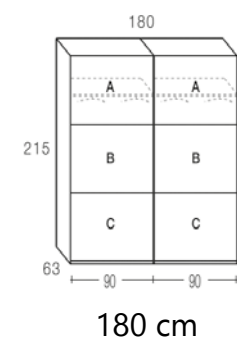

MESITA 3 CAJONES
50 cm

SINFONIER
50 cm

CÓMODA 4 CAJONES
80 cm

CÓMODA 4 CAJONES
100 cm

CÓMODA 4 CAJONES
120 cm

ARMARIOS PUERTAS CORREDERAS

ALBIAN

ARTISAN

ROBLE NATURAL

ELIGE UNA BASE

INTERIOR ESTÁNDAR BASE

ELIGE UNA COMBINACIÓN

AÑADE EN SU INTERIOR CAJONERAS

ELIGE UNA MEDIDA

ARMARIOS PUERTAS BATIENTES

ALBIAN