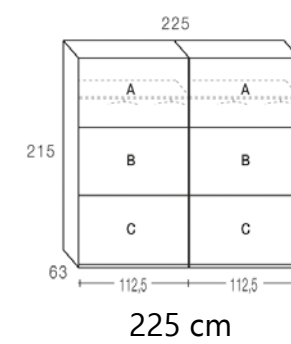

MESITA 3 CAJONES
50 cm

SINFONIER
50 cm

CÓMODA 4 CAJONES
80 cm

CÓMODA 4 CAJONES
100 cm

CÓMODA 4 CAJONES
120 cm

ARMARIOS PUERTAS CORREDERAS

ALBIAN

ARTISAN

ROBLE NATURAL

ELIGE UNA BASE

INTERIOR ESTÁNDAR BASE

ELIGE UNA COMBINACIÓN

AÑADE EN SU INTERIOR CAJONERAS

ELIGE UNA MEDIDA

ARMARIOS PUERTAS BATIENTES

ALBIAN