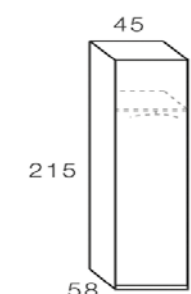

MESITA 3 CAJONES
50 cm

SINFONIER
50 cm

CÓMODA 4 CAJONES
80 cm

CÓMODA 4 CAJONES
100 cm

CÓMODA 4 CAJONES
120 cm

ARMARIOS PUERTAS CORREDERAS

ALBIAN

ARTISAN

AÑADE EN SU INTERIOR CAJONERAS

1 PUERTA
45 cm

2 PUERTAS
90 cm

3 PUERTAS
135 cm

4 PUERTAS
180 cm

5 PUERTAS
225 cm

6 PUERTAS
270 cm

ELIGE UNA MEDIDA