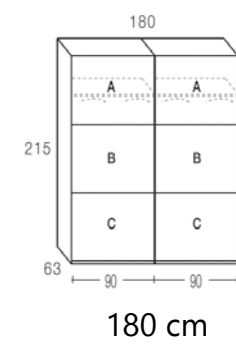

MESITA 3 CAJONES
50 cm

SINFONIER
50 cm

CÓMODA 4 CAJONES
80 cm

CÓMODA 4 CAJONES
100 cm

CÓMODA 4 CAJONES
120 cm

ARMARIOS PUERTAS CORREDERAS

ALBIAN

ARTISAN

ROBLE NATURAL

ELIGE UNA BASE

INTERIOR ESTÁNDAR BASE

ELIGE UNA COMBINACIÓN

AÑADE EN SU INTERIOR CAJONERAS

ELIGE UNA MEDIDA

ARMARIOS PUERTAS BATIENTES

ALBIAN