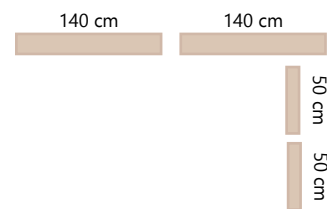

180 cm

528

COLOR / COULEUR / COLOUR
ALBIAN
 DETALLES / DÉTAILS / DETAILS
GRAFITO

255 cm

529

COLOR / COULEUR / COLOUR
ROBLE NATURAL
 DETALLES / DÉTAILS / DETAILS
GRAFITO

255 cm

100 cm

255 cm

COLOR / COULEUR / COLOUR
ARTISAN
 DETALLES / DÉTAILS / DETAILS
BEIGE

530

531

COLOR / COULEUR / COLOUR
ARTISAN
 DETALLES / DÉTAILS / DETAILS
PLOMO

532

COLOR / COULEUR / COLOUR
ROBLE NATURAL
 DETALLES / DÉTAILS / DETAILS
BLANCO

ARMARIO 3 PUERTAS
DC-25

135 cm

140 cm

100 cm

140 cm
50 cm
50 cm

533

COLOR / COULEUR / COLOUR
ALBIAN
DETALLES / DÉTAILS / DETAILS
PLOMO

ARMARIO 2 PUERTAS
DC-24
90 cm