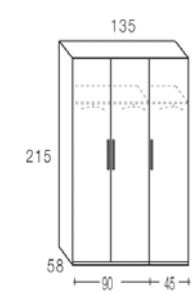

MESITA 3 CAJONES
50 cm

SINFONIER
50 cm

CÓMODA 4 CAJONES
80 cm

CÓMODA 4 CAJONES
100 cm

CÓMODA 4 CAJONES
120 cm

ARMARIOS PUERTAS CORREDERAS

ALBIAN

ARTISAN

AÑADE EN SU INTERIOR CAJONERAS

1 PUERTA
45 cm

2 PUERTAS
90 cm

3 PUERTAS
135 cm

4 PUERTAS
180 cm

5 PUERTAS
225 cm

6 PUERTAS
270 cm

ELIGE UNA MEDIDA