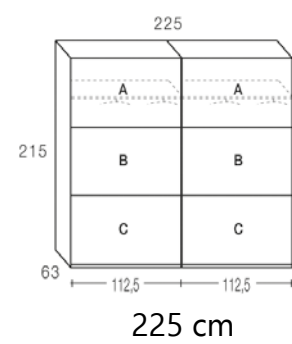

MESITA 3 CAJONES
50 cm

SINFONIER
50 cm

CÓMODA 4 CAJONES
80 cm

CÓMODA 4 CAJONES
100 cm

CÓMODA 4 CAJONES
120 cm

ARMARIOS PUERTAS CORREDERAS

ALBIAN

ARTISAN

ROBLE NATURAL

ELIGE UNA BASE

INTERIOR ESTÁNDAR BASE

ELIGE UNA COMBINACIÓN

AÑADE EN SU INTERIOR CAJONERAS

ELIGE UNA MEDIDA

ARMARIOS PUERTAS BATIENTES

ALBIAN