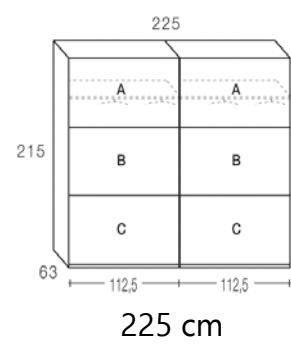

MESITA 3 CAJONES
50 cm

SINFONIER
50 cm

CÓMODA 4 CAJONES
80 cm

CÓMODA 4 CAJONES
100 cm

CÓMODA 4 CAJONES
120 cm

ARMARIOS PUERTAS CORREDERAS

ALBIAN

ARTISAN

ROBLE NATURAL

ELIGE UNA BASE

INTERIOR ESTÁNDAR BASE

ELIGE UNA COMBINACIÓN

AÑADE EN SU INTERIOR CAJONERAS

ELIGE UNA MEDIDA

ARMARIOS PUERTAS BATIENTES

ALBIAN