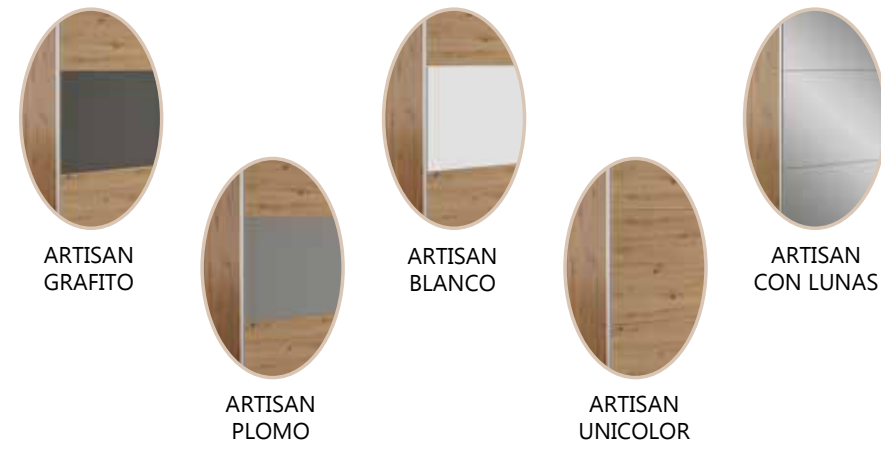

FRENTES
Colores combinables

GRAFITO

PLOMO

BLANCO

TIRADORES
Colores base

ALBIAN

ARTISAN

ROBLE NATURAL

MESITA 3 CAJONES
50 cm

SINFONIER
50 cm

CÓMODA 4 CAJONES
80 cm

CÓMODA 4 CAJONES
100 cm

CÓMODA 4 CAJONES
120 cm

ARMARIOS PUERTAS CORREDERAS

ALBIAN

ARTISAN

ROBLE NATURAL

ELIGE UNA BASE

INTERIOR ESTÁNDAR BASE

ELIGE UNA COMBINACIÓN

AÑADE EN SU INTERIOR CAJONERAS

ELIGE UNA MEDIDA

ARMARIOS PUERTAS BATIENTES

ALBIAN