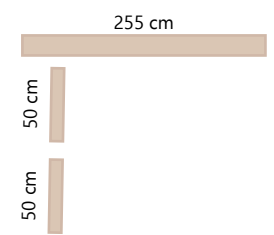

255 cm

120 cm

505

COLOR / COULEUR / COLOUR
ALBIAN
 DETALLES / DÉTAILS / DETAILS
PLOMO

506

COLOR / COULEUR / COLOUR
ARTISAN

255 cm

COLOR / COULEUR / COLOUR
ARTISAN
DETALLES / DÉTAILS / DETAILS
GRAFITO

507

255 cm

ARMARIO CORREDERO
DC-19

180 cm

508

COLOR / COULEUR / COLOUR
ROBLE NATURAL
DETALLES / DÉTAILS / DETAILS
BLANCO

255 cm

100 cm