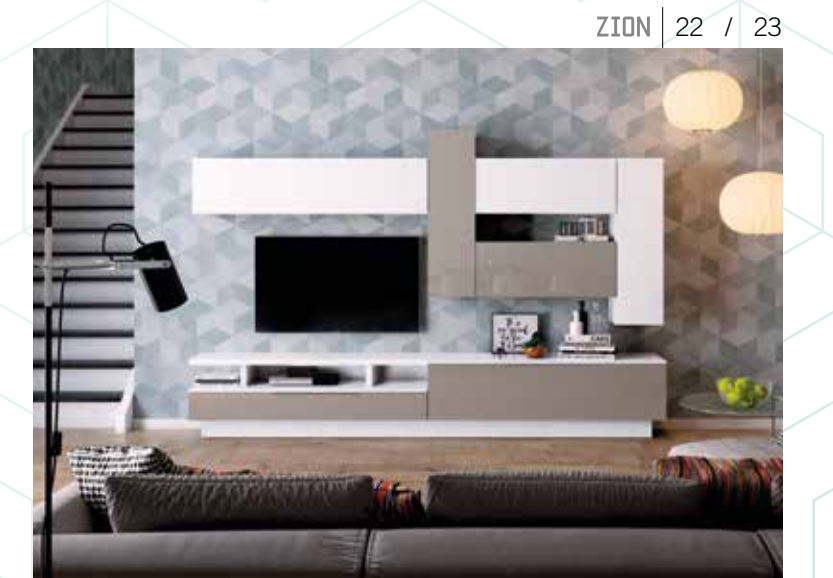

709 | ACABADO: Blanco / Franela