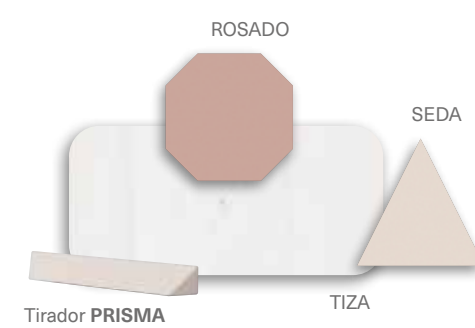

Las camas nido son una buena opción para los niños o adolescentes que viven en un espacio reducido.

EXPLORE

NEW

▶ Nidos ◀

mobiliario

W•017 — *Nidos* ▶

Nido con cajonera, cuestión de espacio.

Las camas nido son una excelente opción para ahorrar espacio en habitaciones pequeñas. Su diseño compacto permite que dos camas se puedan guardar en el espacio de una. Esta composición tiene la peculiaridad de que la cama supletoria se ha convertido en una cajonera de gran almacenaje. Las camas nido disponibles en una amplia variedad de colores, lo que significa que pueden adaptarse a cualquier estilo de decoración. En esta composición las encontramos con acabados de color Ámbar, combinados con blanco. No solo son prácticas, sino que también pueden ser una elección elegante y moderna a cualquier habitación.