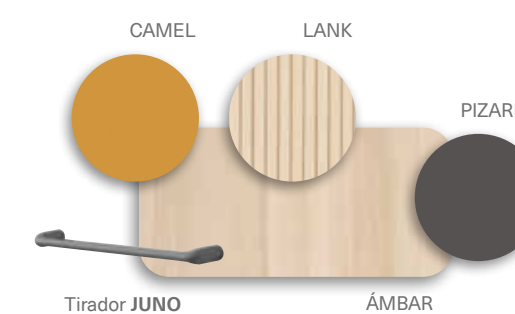

EXPLORE

NEW

▶ Camas ◀

mobiliario

◀ WIN Basic / CAMAS ▶

◀ CAMA — W•031

◀ CAMA ——— W•032

Se debe planificar un buen descanso durante el día. Cuidar todos los detalles es la forma correcta de garantizar dulces sueños, empezando por la cama. La cama formada por dos paneles Lank de este dormitorio aportan un soplo de innovación y modernidad. La zona de estudio junto con la estantería en color Pizarra y un módulo de colgar en color Camel en contraste, transmiten un diseño moderno y limpio.