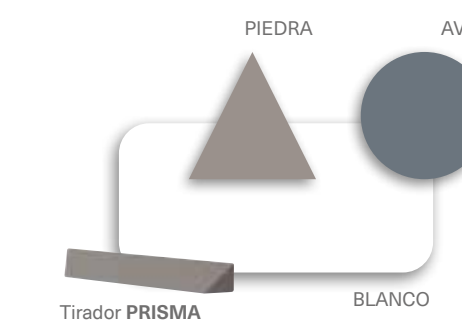

EXPLORE

NEW

▶ Camas ◀

mobiliario

◀ WIN Basic / CAMAS ▶

◀ CAMA — W•031

◀ CAMA ——— W•032

Se debe planificar un buen descanso durante el día. Cuidar todos los detalles es la forma correcta de garantizar dulces sueños, empezando por la cama. La cama formada por dos paneles Lank de este dormitorio aportan un soplo de innovación y modernidad. La zona de estudio junto con la estantería en color Pizarra y un módulo de colgar en color Camel en contraste, transmiten un diseño moderno y limpio.