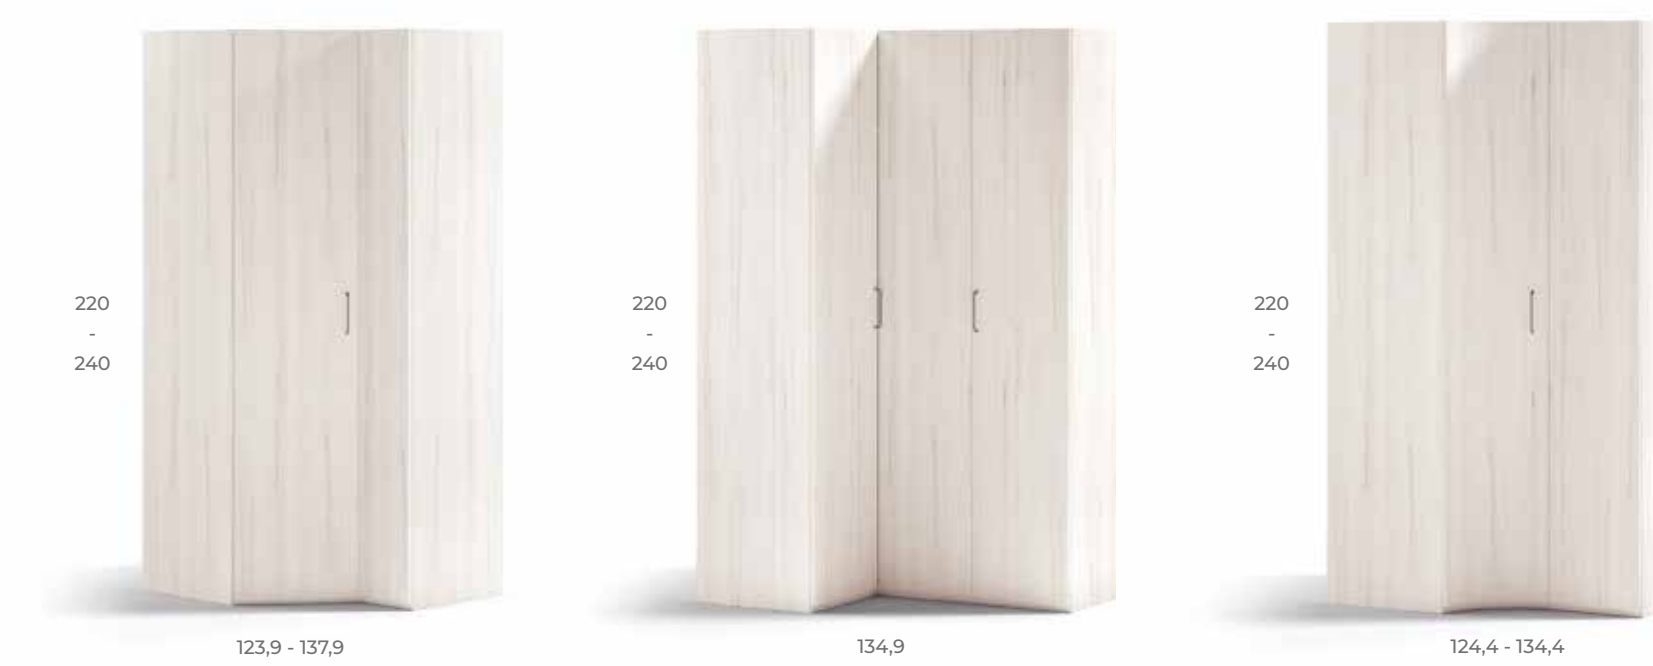

COMPACTOS BASE 20

BICAMAS BASE 30

BICAMAS BASE 20

NIDOS

BICAMAS BASE 30 - 2 Camas 190x90

ARMARIOS 1 PUERTA

Win
by Basic

ARMARIOS 3 PUERTAS

ARMARIOS 2 PUERTAS

ARMARIOS TERMINALES

ARMARIOS RINCÓN

► Bases ◀

BLANCO

TIZA

QUARZO

ÁMBAR