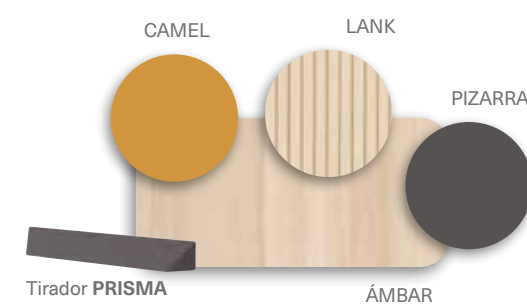

W•011 — Compactos ▶

El diseño en tonos naturales se ha vuelto cada vez más popular en la decoración de interiores en los últimos años. Una combinación de colores cálidos y neutros puede crear un ambiente relajante y acogedor en cualquier habitación, especialmente en un dormitorio.