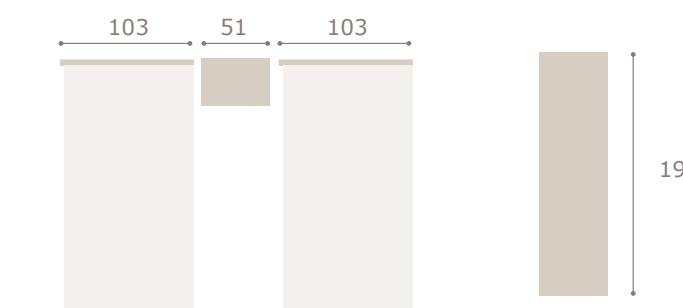

cabezal minix · mesita kira

Ghio 018

minix

nogal

blanco extra