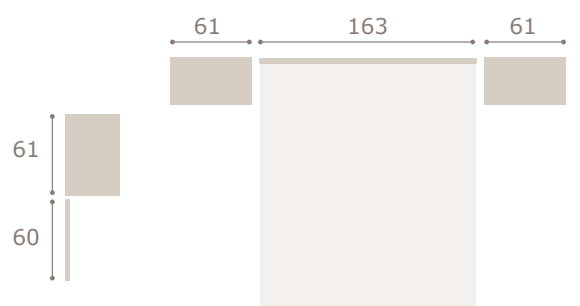

Ghio 014 cabezal one · mesitas basic