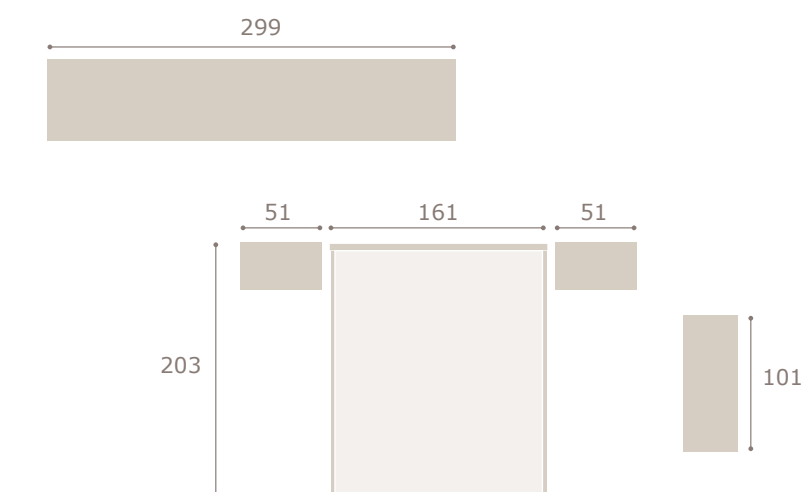

cabezal yoki · mesitas basic

Ghio 030