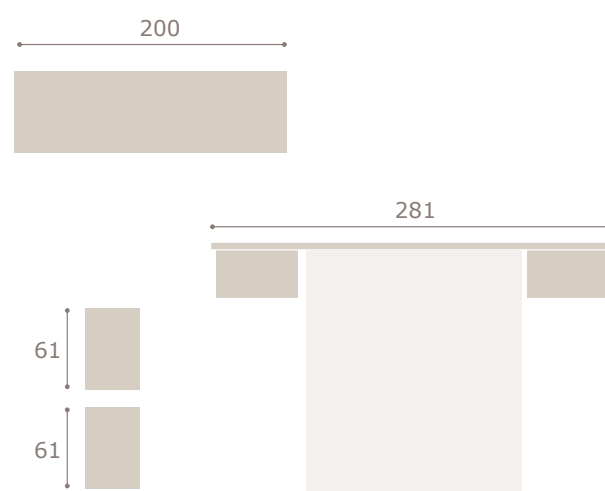

# minix

Ghio 051    cabezal minix    mesitas kira

nogal

blanco extra