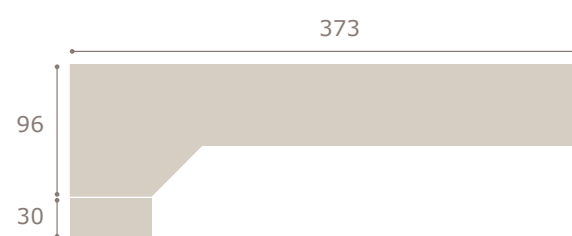

# armarios

Ghio 075

armario

nogal

perla

Ghio 076

armario 4 puertas jota

roble natural