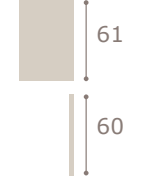

Ghio 022

blanco extra

grafito

ena