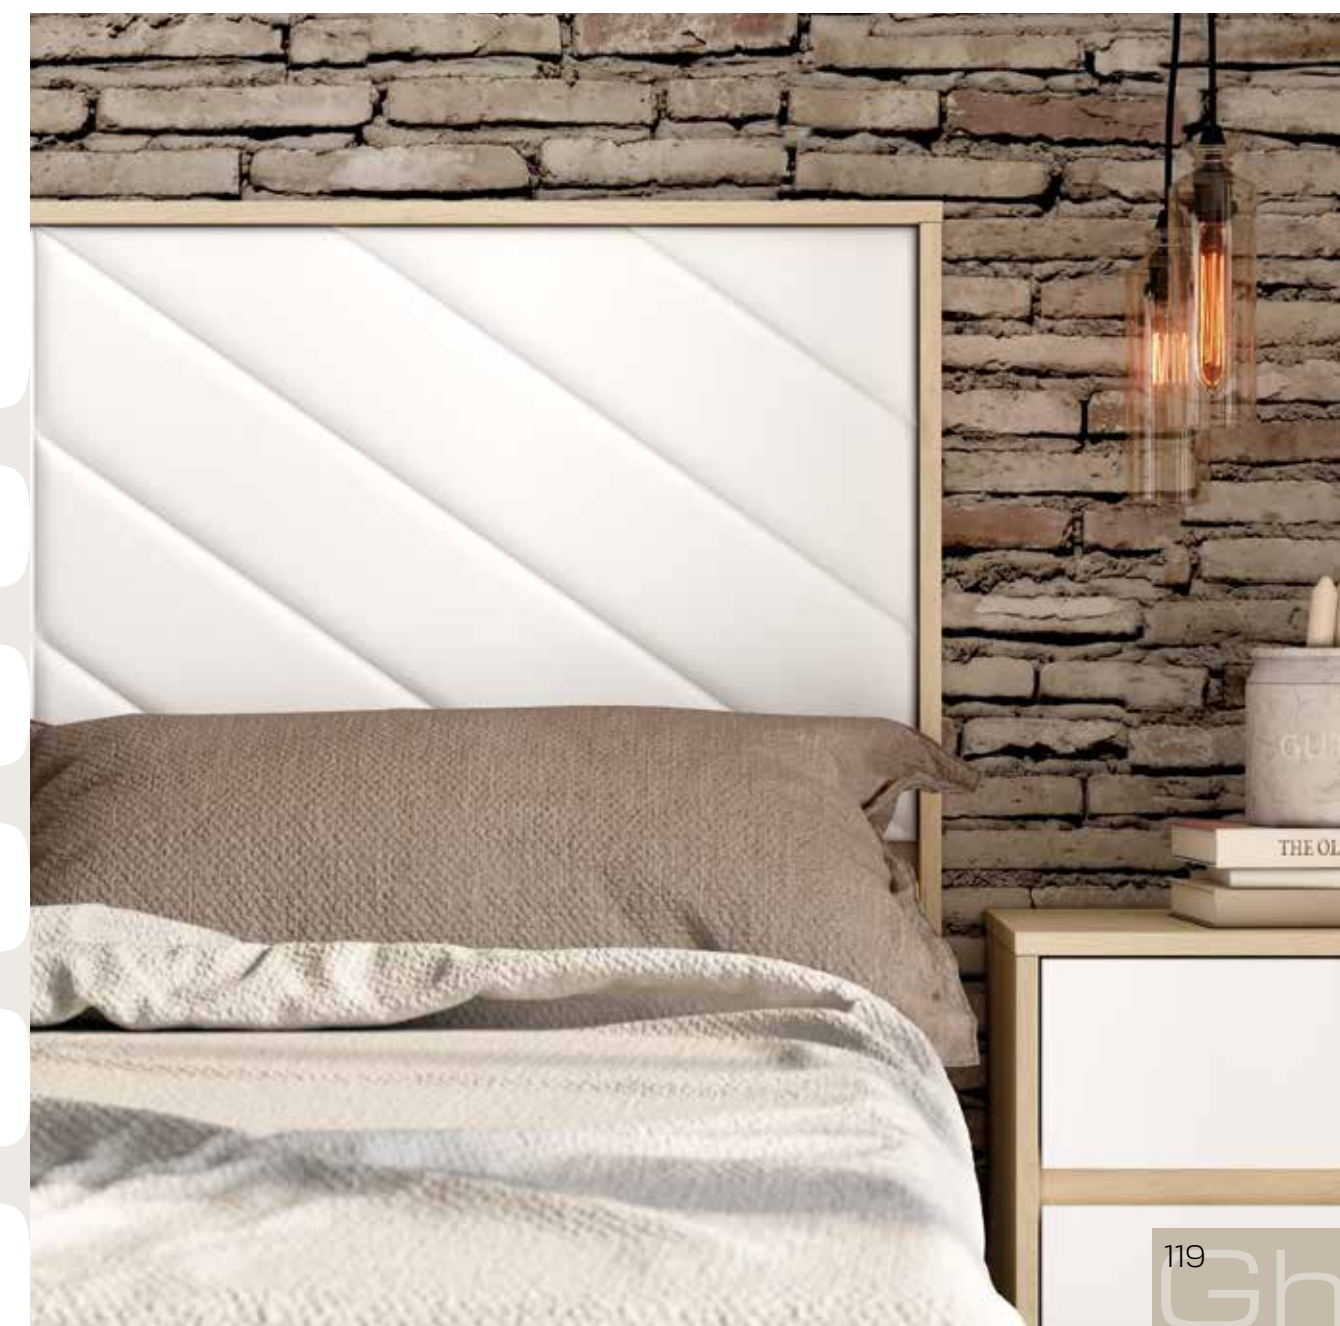

grafito

cabezal hill · mesitas kira

Ghio 059

roble natural

blanco extra

tapizado white

cabezal minix · mesitas basic

Ghio 060