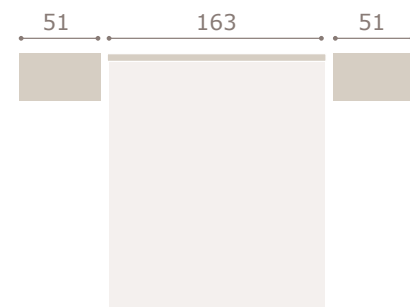

blanco extra

grafito

lis

Ghio 035

cabezal lis · mesitas jota

roble natural

oliva

Ghio 036