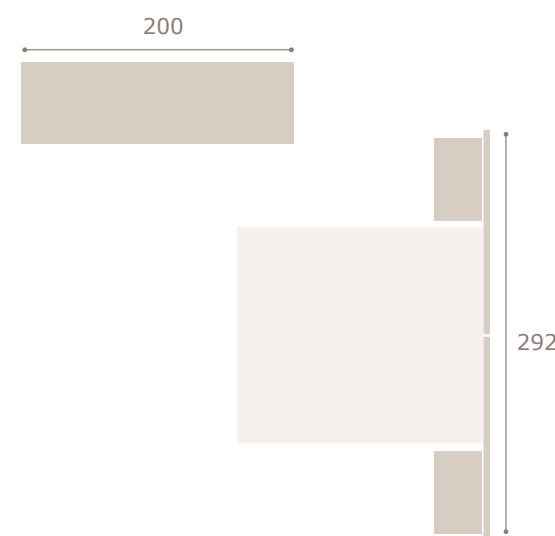

panel  
respaldo

habitat  
contract

Ghio 065

panel respaldo · mesitas jota

nogal

blanco extra

panel  
respaldo

habitat  
contract