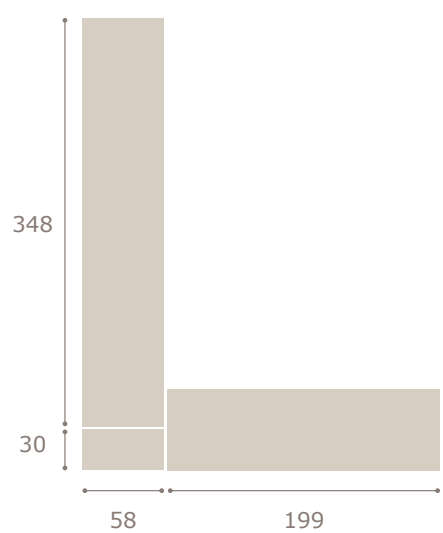

Ghio 078 armario

blanco extra

grafito