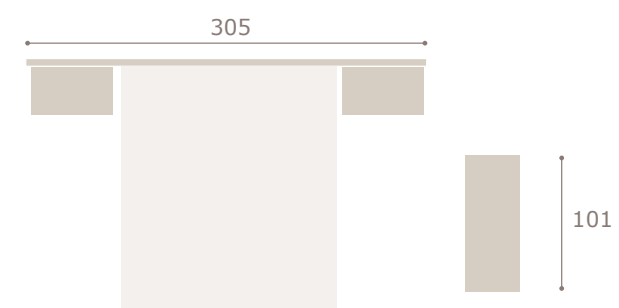

grafito

cabezal hill · mesitas kira

Ghio 059

roble natural

blanco extra

tapizado white

cabezal minix · mesitas basic

Ghio 060