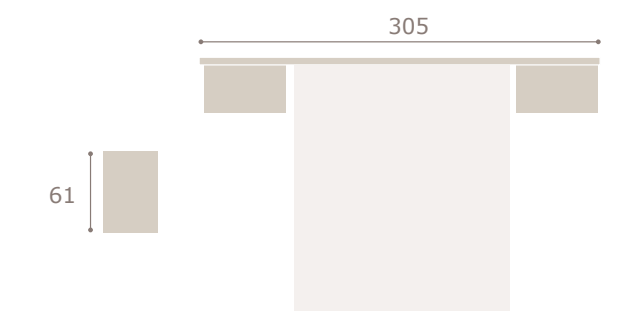

cabezal verty · mesitas kira

Ghio 039

verty