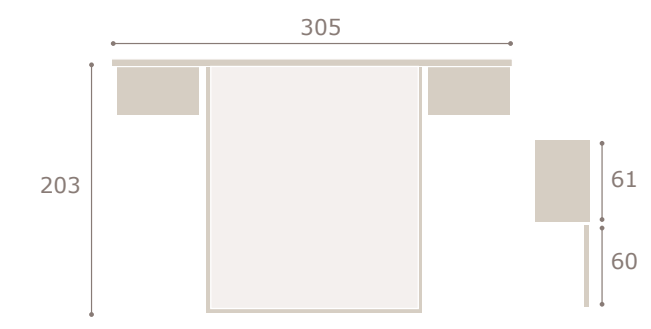

galeria bali · mesitas jota

nogal

perla

jota con led

cabezal jota con led · mesitas kira

Ghio 004

blanco extra

grafito