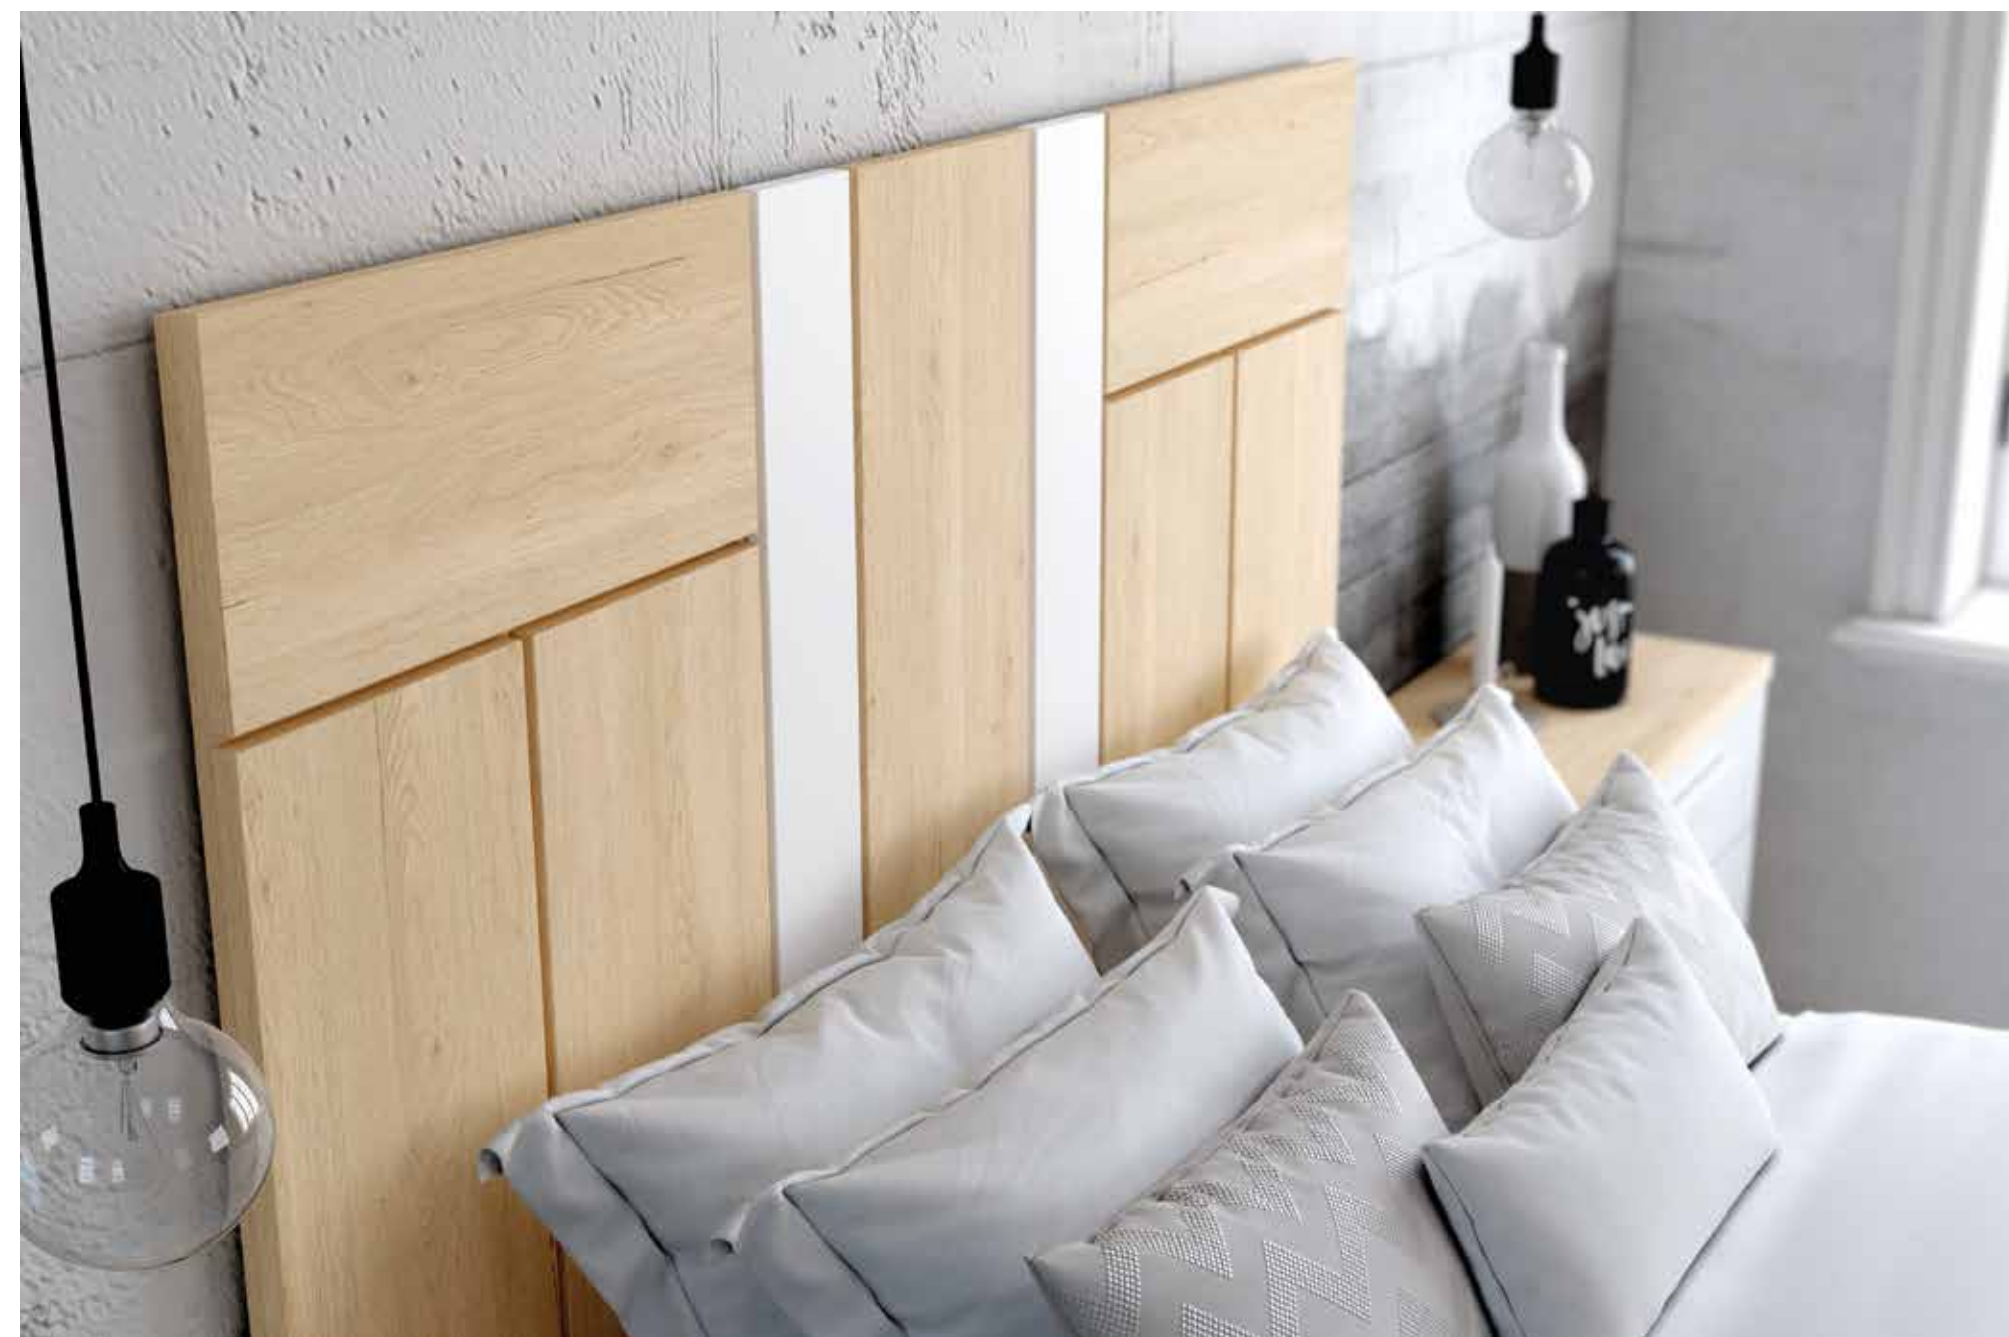

Ghio 005    cabezal step · mesitas basic

roble natural

blanco extra

step