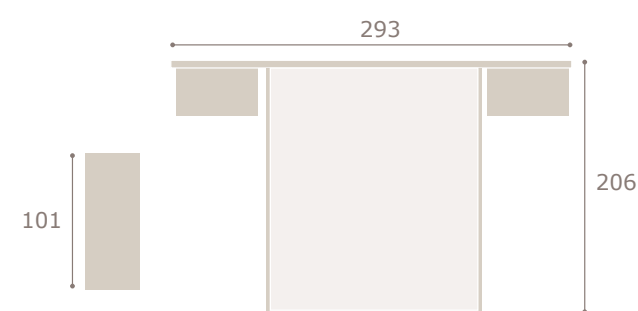

# ena

Ghio 047 cabezal ena · mesitas basic

nogal

blanco extra