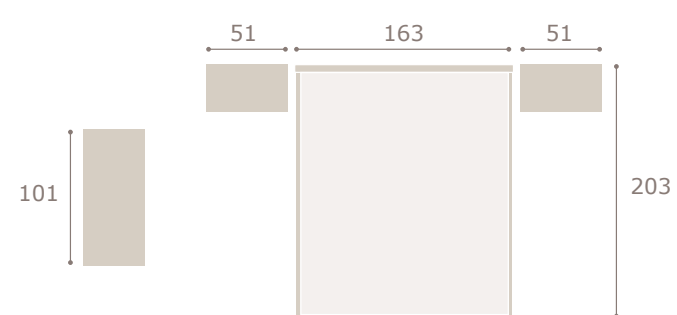

# liddo

Ghio 021    cabezal liddo · mesitas jota

nogal

blanco extra

cabezal ena · mesitas jota