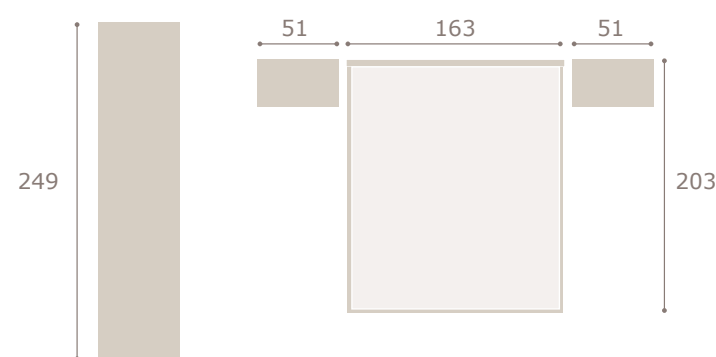

# ilis

Ghio 052

cabezal lis · mesitas kira

blanco extra

grafito