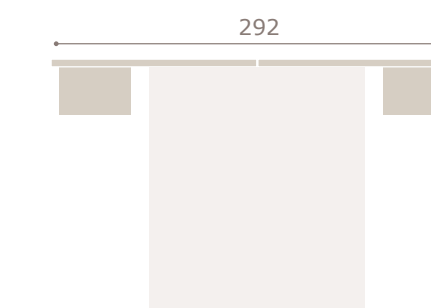

habitat contract

star

cabezal star · mesitas contract

Ghio 063