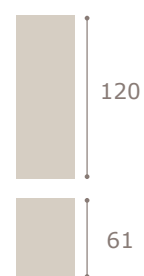

abatibles

Ghio 068

abatible vertical 135

nogal