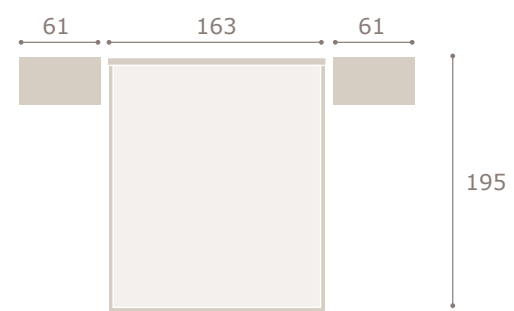

jotaconled

Ghio 037

cabezal jota con led · mesitas kira

nogal

blanco extra