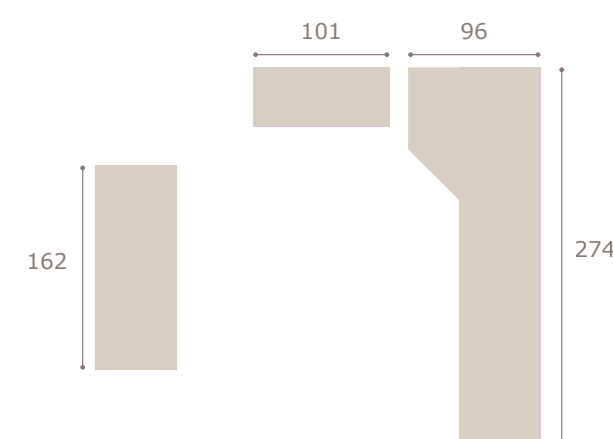

blanco extra

roble natural

Ghio 077 armario