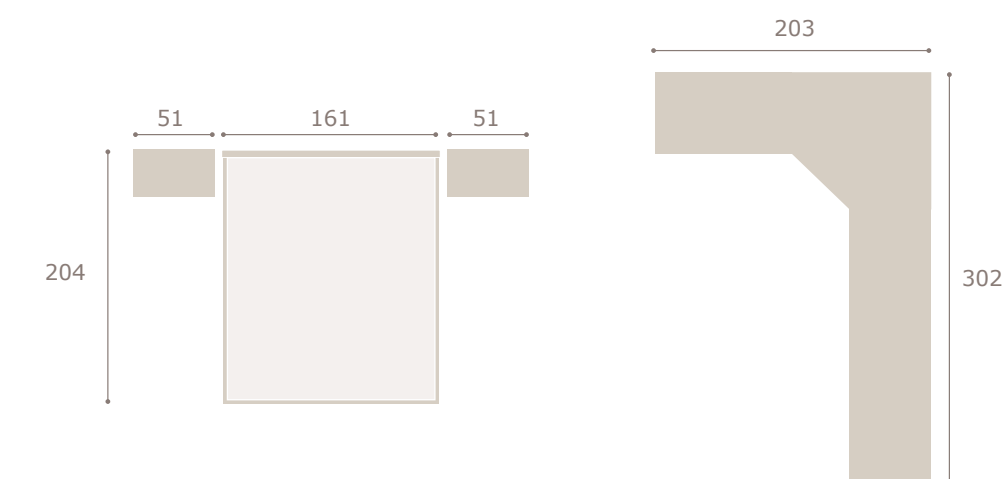

# wall

cabezal wall · mesitas basic

Ghio 044

roble natural