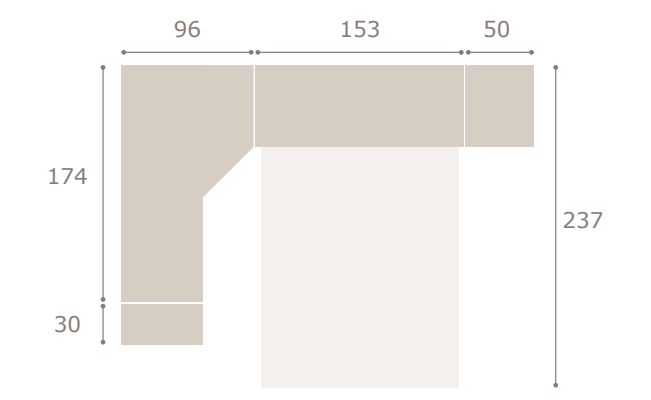

Ghio 066 abatible vertical 135