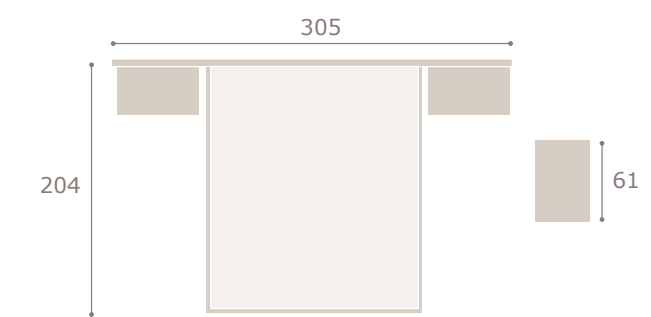

# ena

cabezal horizon · mesitas basic Ghio 023

horizon

minix

cabezal minix · mesitas kira

Ghio 024

nogal

blanco extra