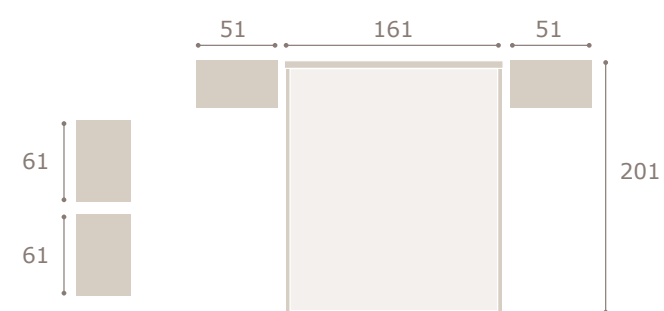

grecco

blanco extra

oliva

grafito