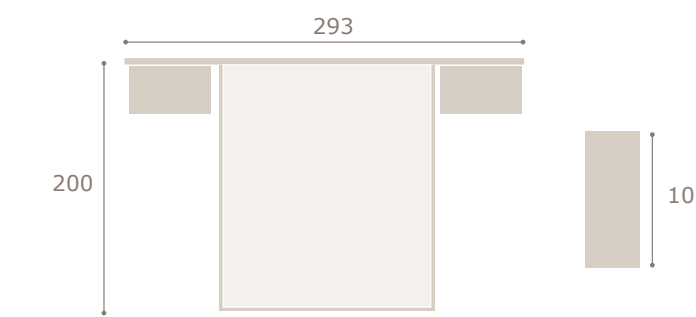

oliva

grafito

Ghio 010

cabezal ena · mesitas kira

roble natural

cabezal horizon · mesitas kira **Ghio 011**

horizon

Ghio 012