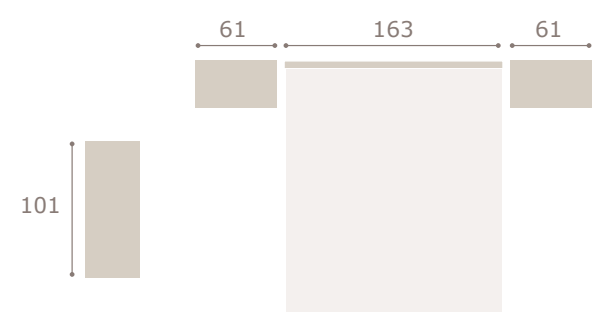

Ghio 026    cabezal hill · mesitas jota

nogal

perla

tapizado sand

verty

cabezal verty · mesitas jota

Ghio 027

roble natural