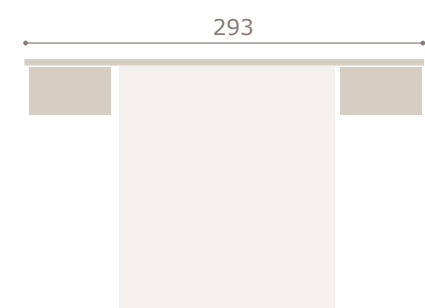

oliva

grafito

Ghio 010

cabezal ena · mesitas kira

roble natural

cabezal horizon · mesitas kira **Ghio 011**

horizon

Ghio 012