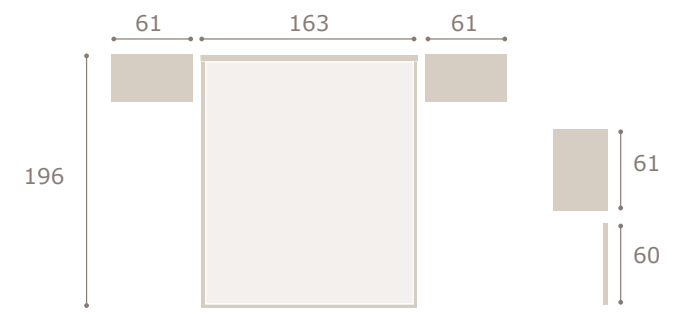

blanco extra