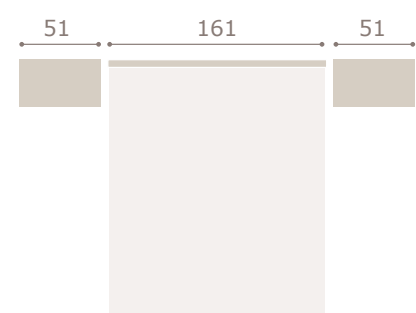

Ghio 033

cabezal wall · mesitas kira

nogal

blanco extra

stella

Ghio 034

galería stella · mesitas basic

51 160 51  
240