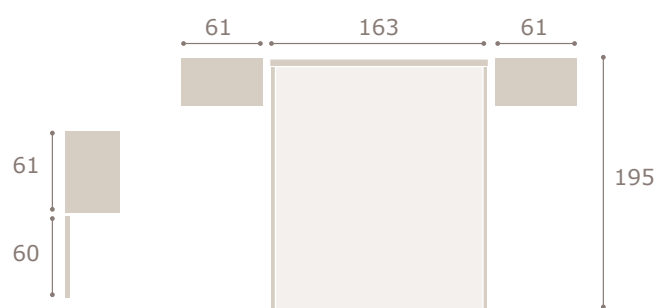

# Ghio 015

cabezal hill · mesitas basic

roble natural

grafito

tapizado black

cabezal jota con led · mesitas basic

Ghio 016

nogal