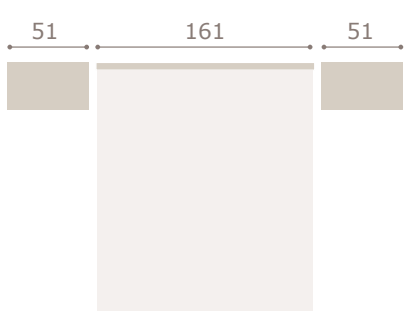

grecco

Ghio 045

cabezal grecco · mesitas jota

nogal

blanco extra