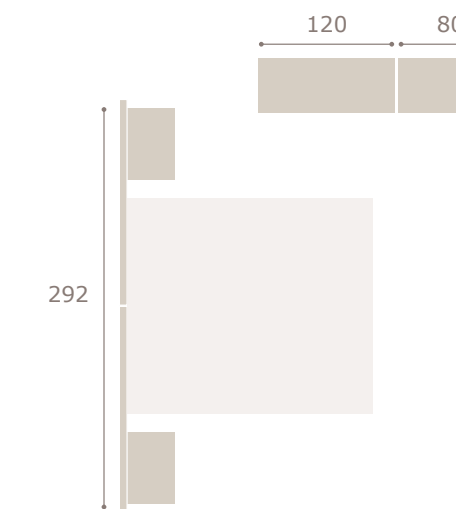

# star

cabezal star · mesitas contract

Ghio 063

roble natural

blanco extra

panel respaldo · mesitas contract

Ghio 064

roble natural