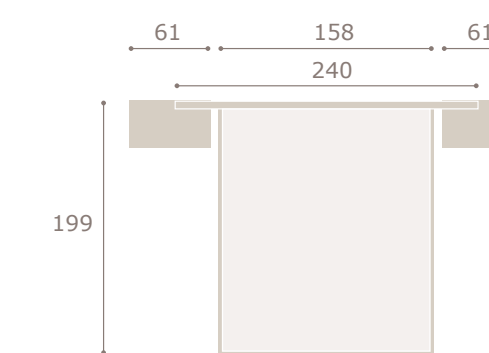

# stella

galeria stella · mesitas kira

Ghio 008

nogal

perla

grecco

Ghio 009 cabezal grecco · mesitas basic

blanco extra