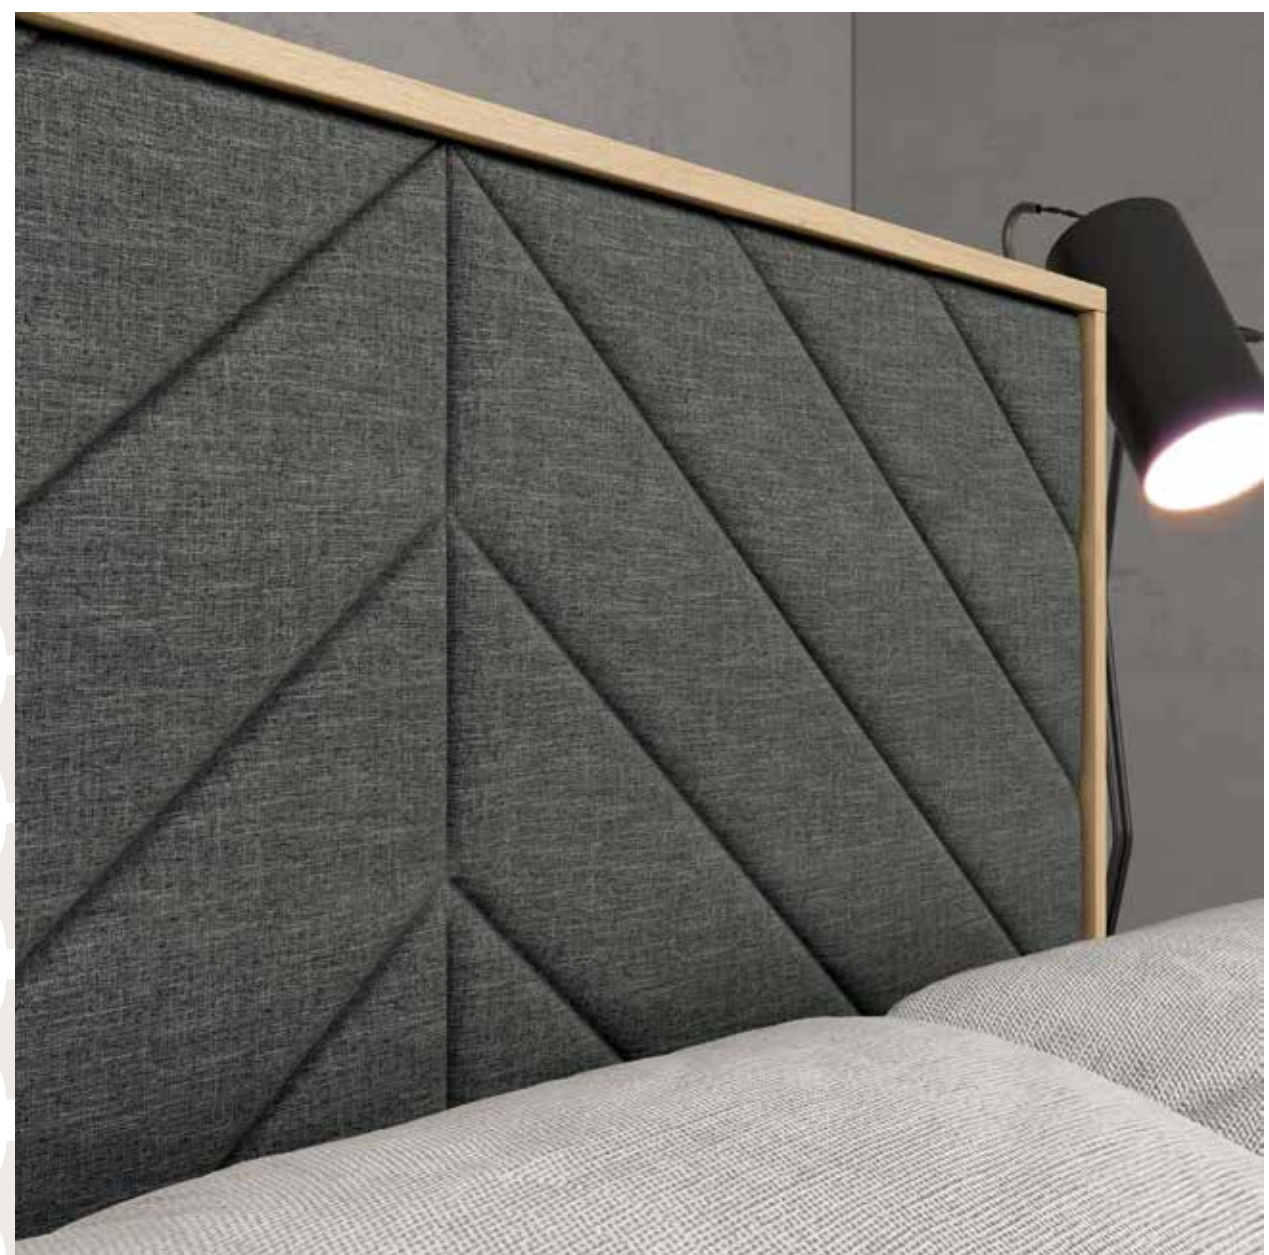

# Ghio 015

cabezal hill · mesitas basic

roble natural

grafito

tapizado black

cabezal jota con led · mesitas basic

Ghio 016

nogal