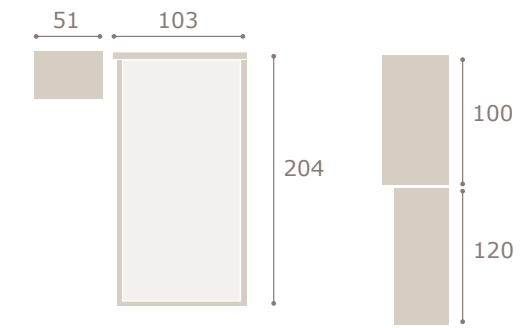

# stella

Ghio 057

galeria stella · mesitas jota

roble natural

oliva

cabezal minix · mesitas jota

Ghio 058

blanco extra