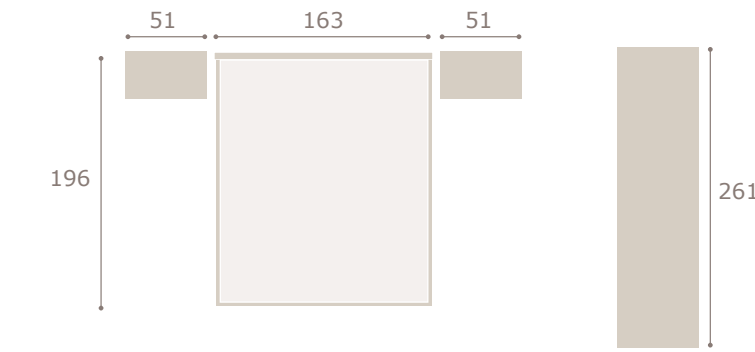

cabezal liddo · mesitas basic

Ghio 054