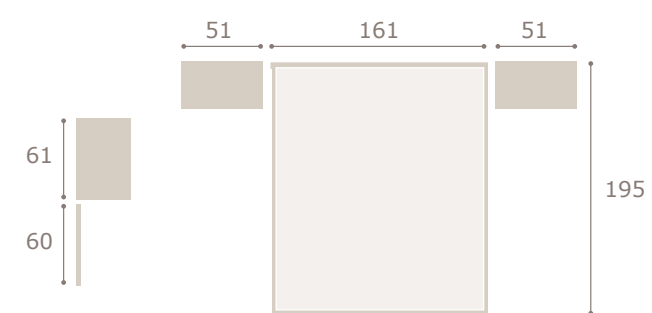

Ghio 006 cabezal yoki · mesitas jota