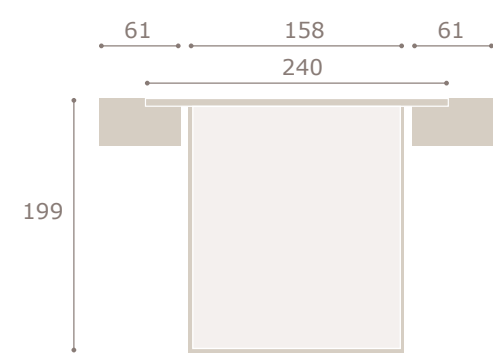

galeria bali · mesitas jota

nogal

perla