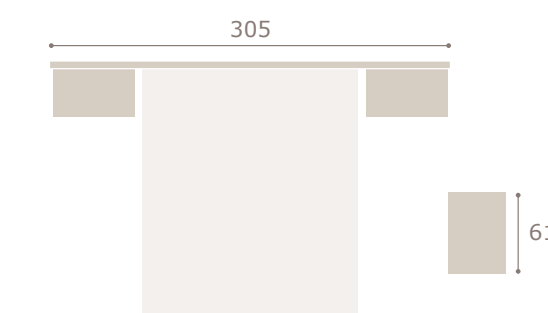

# verty

Ghio 001 cabezal verty · mesitas jota

roble natural

perla

roble natural

oliva

Ghio 002 cabezal minix · mesitas kira

Ghio 003