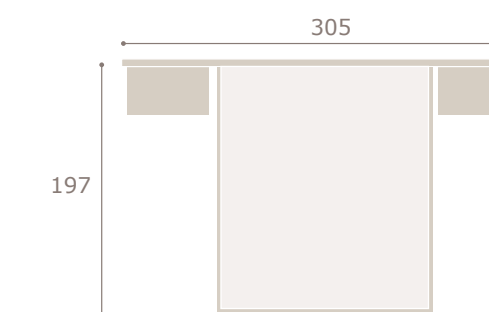

# Ghio 015

cabezal hill · mesitas basic

roble natural

grafito

tapizado black

cabezal jota con led · mesitas basic

Ghio 016

nogal