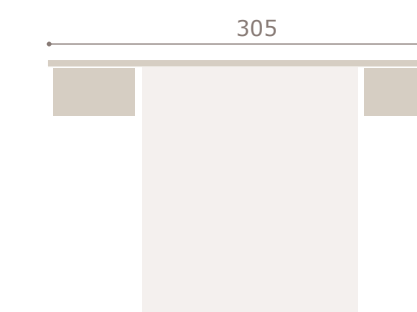

minix

cabezal minix · mesitas jota

Ghio 042

nogal

perla