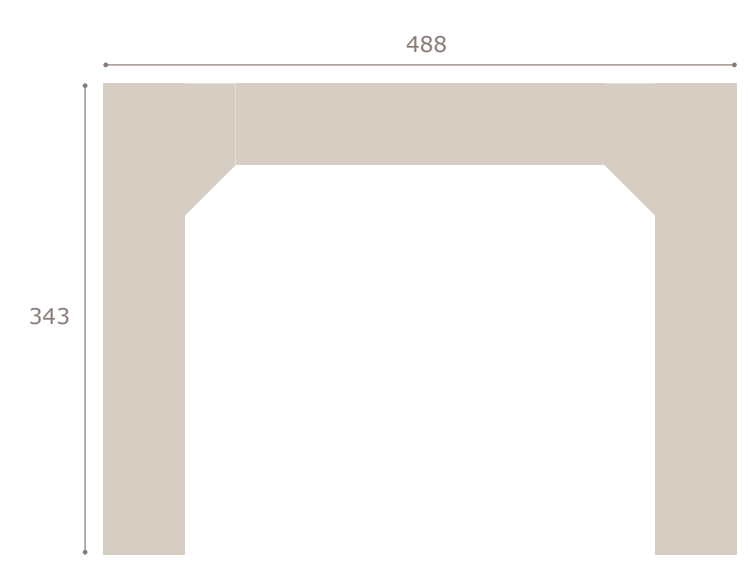

299

61

Ghio 084

armario 2 puertas correderas inside

nogal

241

inside

armario Ghio 085