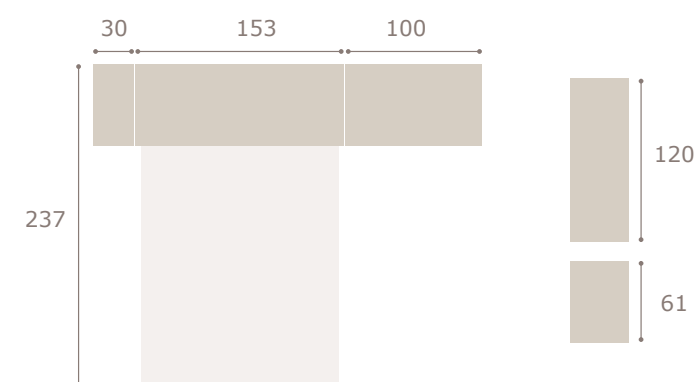

abatibles

Ghio 068

abatible vertical 135

nogal