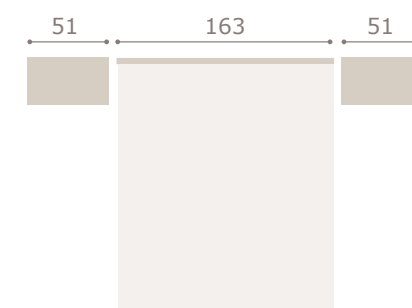

verty

Ghio 019   cabezal verty · mesitas jota

blanco extra

grafito