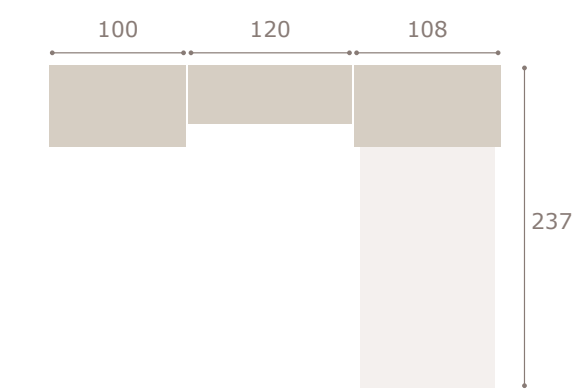

# abatibles

roble natural

Ghio 066 abatible vertical 135

abatible vertical 90

Ghio 067

blanco extra

oliva

abatibles