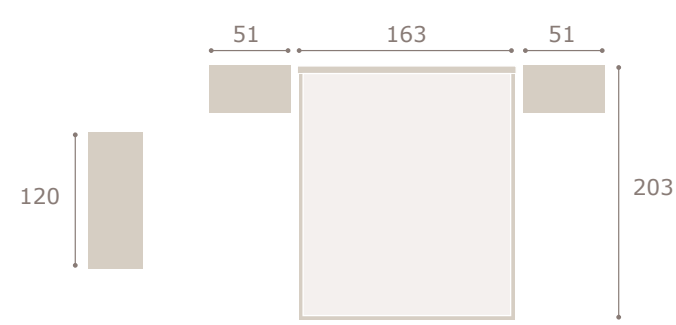

# verty

Ghio 020 cabezal verty · mesitas kira

roble natural

oliva