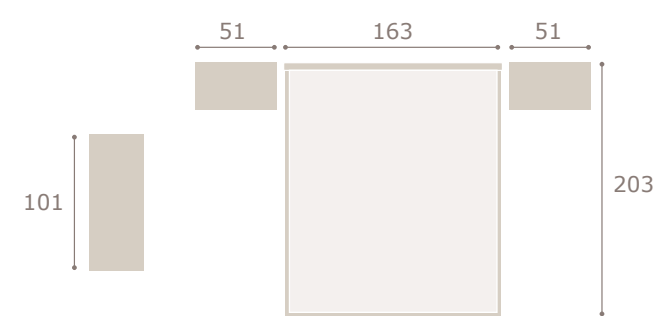

# liddo

cabezal liddo · mesitas basic

Ghio 054

Ghio 055

cabezal verty · mesitas basic

blanco extra

oliva