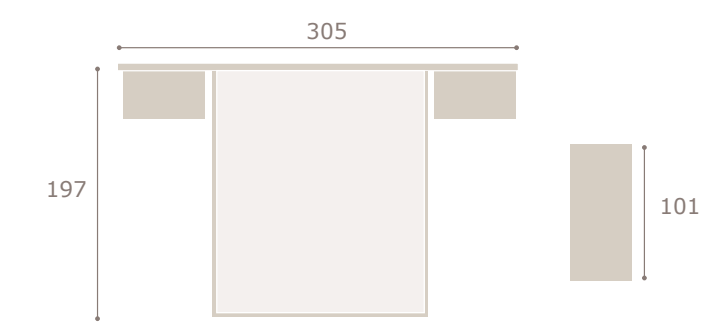

minix

cabezal minix · mesitas kira

Ghio 017