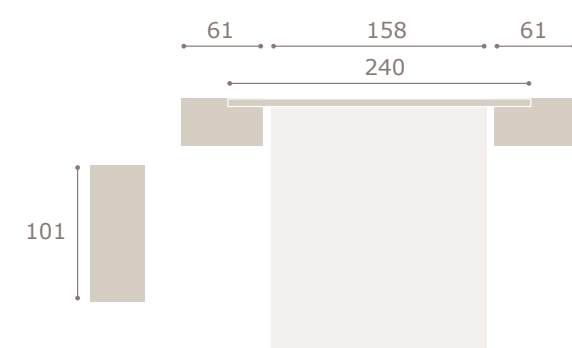

Ghio 028

galería bali · mesitas basic

bali