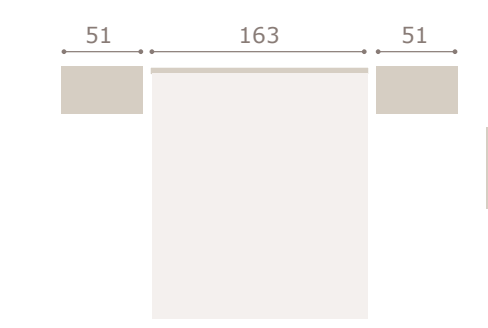

# yoki

Ghio 006 cabezal yoki · mesitas jota

roble natural

perla

cabezal liddo · mesitas kira

Ghio 007

blanco extra

oliva