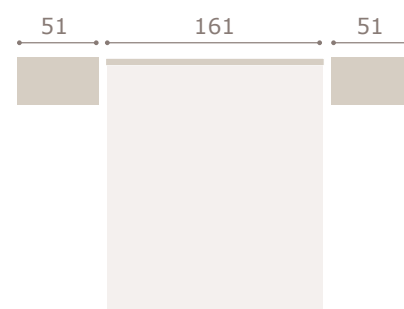

blanco extra

grafito

Ghio 028

galería bali · mesitas basic

bali

Ghio 029 cabezal grecco · mesitas kira

roble natural

perla