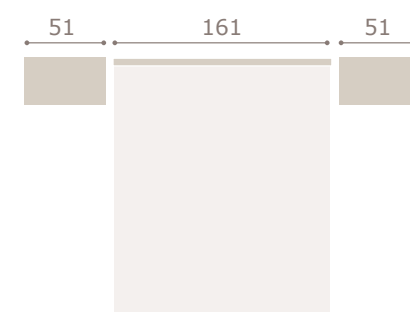

Ghio 005   cabezal step · mesitas basic

roble natural

blanco extra

step