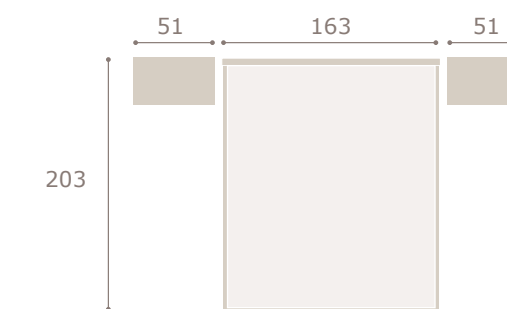

Ghio 026    cabezal hill · mesitas jota

nogal

perla

tapizado sand

verty

cabezal verty · mesitas jota

Ghio 027

roble natural