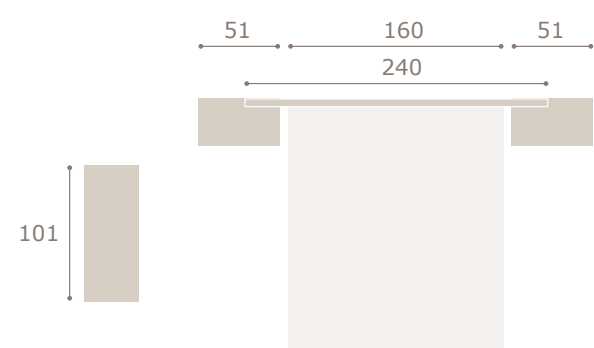

# stella

Ghio 057

galeria stella · mesitas jota

roble natural

oliva

cabezal minix · mesitas jota

Ghio 058

blanco extra