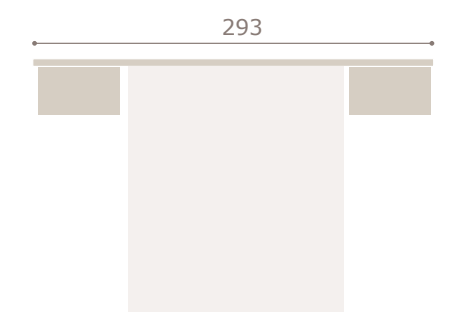

Ghio 022

blanco extra

grafito

ena