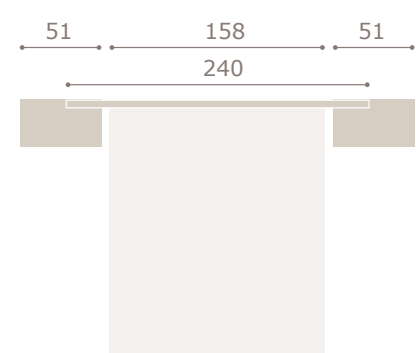

# essenza

Ghio 040 galeria essenza · mesitas kira

roble natural

blanco extra