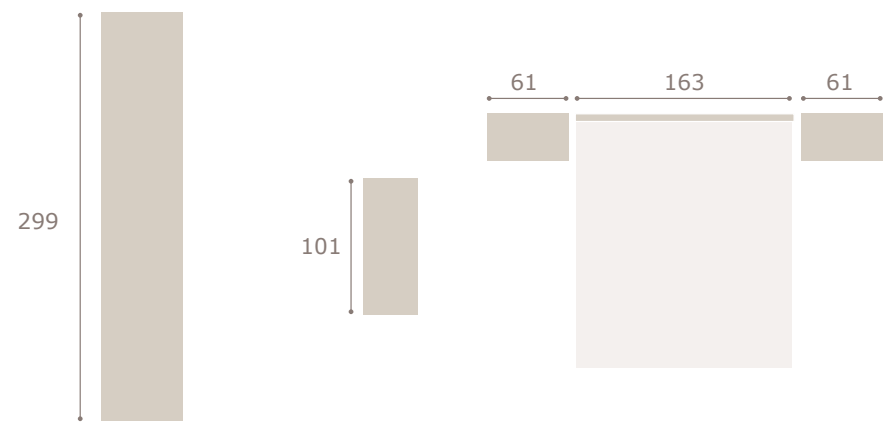

# verty

Ghio 001 cabezal verty · mesitas jota

roble natural

perla

roble natural

oliva

Ghio 002 cabezal minix · mesitas kira

Ghio 003