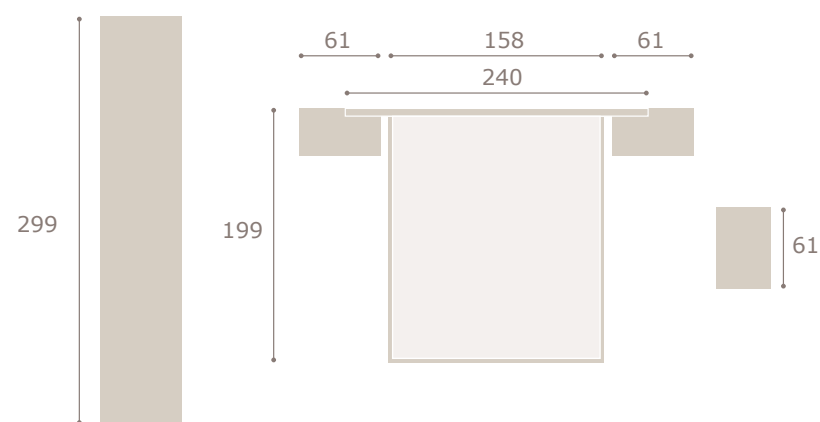

Ghio 013

galería esencia · mesitas basic

blanco extra

oliva

essenza