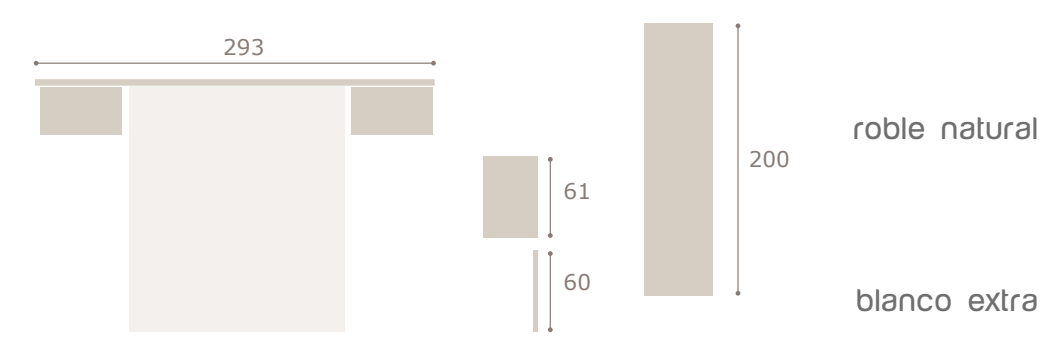

cabezal horizon · mesitas basic Ghio 023