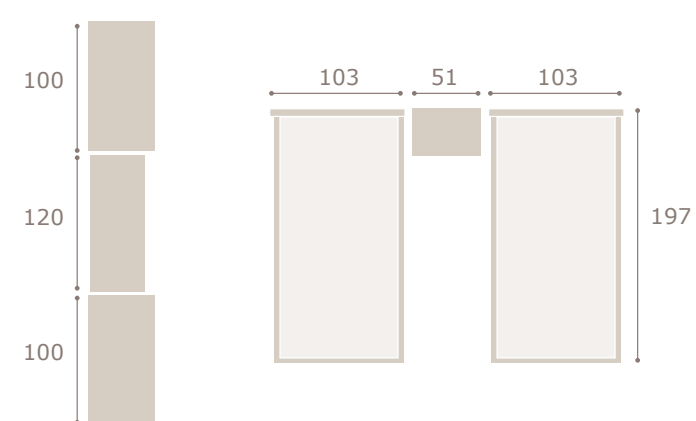

Ghio 036

cabezal minix · mesitas jota

roble natural

oliva