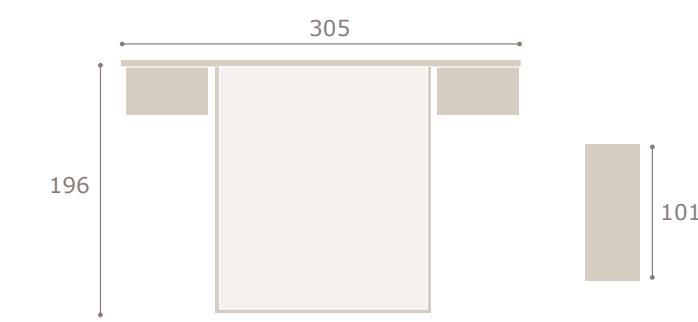

cabezal minix · mesitas jota

Ghio 053