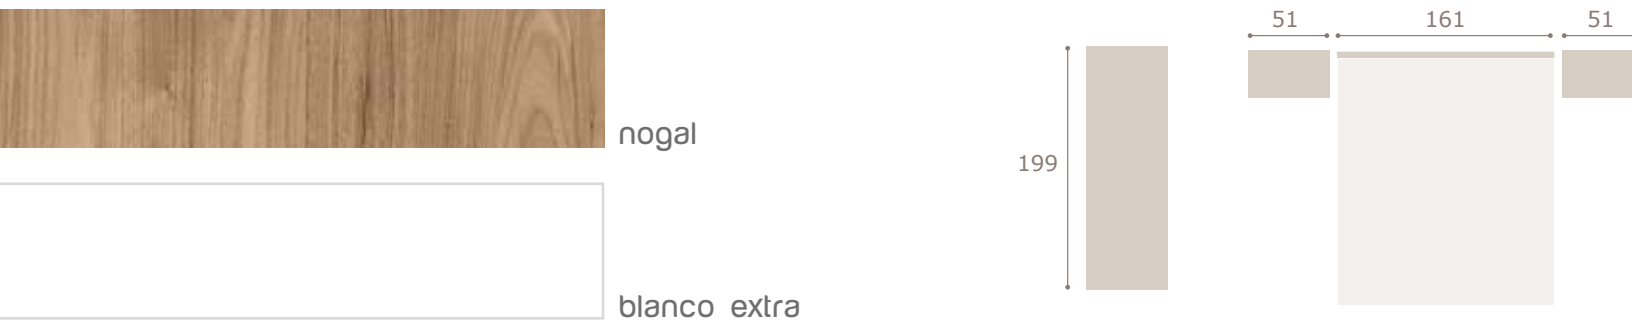

Ghio 056

cabezal yoki · mesitas kira