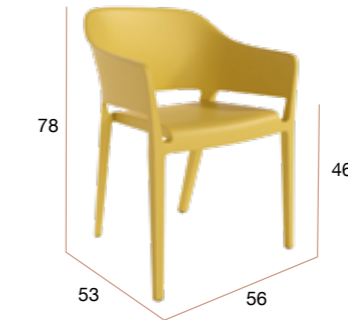

CG1584AR
Silla VALETA
arena