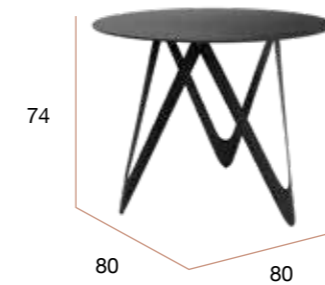

**CNG008NL**  
Mesa ALBORÁN 180 x 100

# Mar

Mesa con estructura metálica negra con sobre cerámico marquina en dos tamaños.  
Mesa con estructura metálica blanca con sobre cerámico carrara en dos tamaños.

Ø 80

PUNTOS	156
BULTOS	2
PESO POR MESA	24 kg