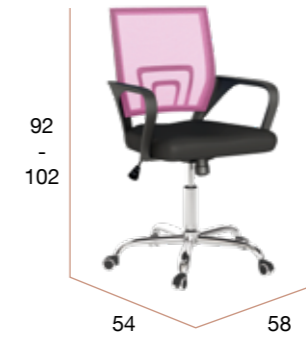

Sochi

Silla de oficina con ruedas.
Estructura negra y respaldo de tela en tres colores.
Patas cromadas.