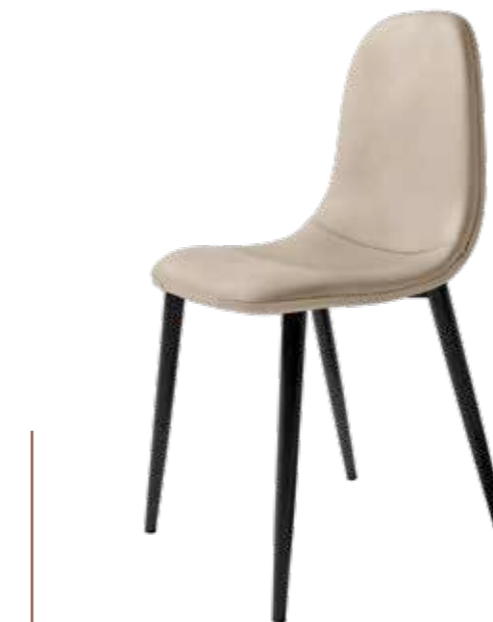

CG1114BE
Silla OPORTO beige