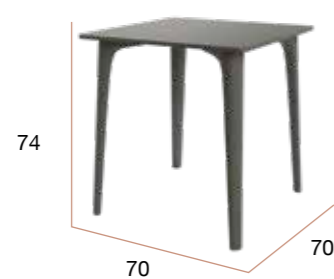

Kara

Mesa apta para uso exterior con patas de polipropileno reforzadas y sobre de polipropileno.

PUNTOS	102
BULTOS	2
PESO POR MESA	18,1 kg