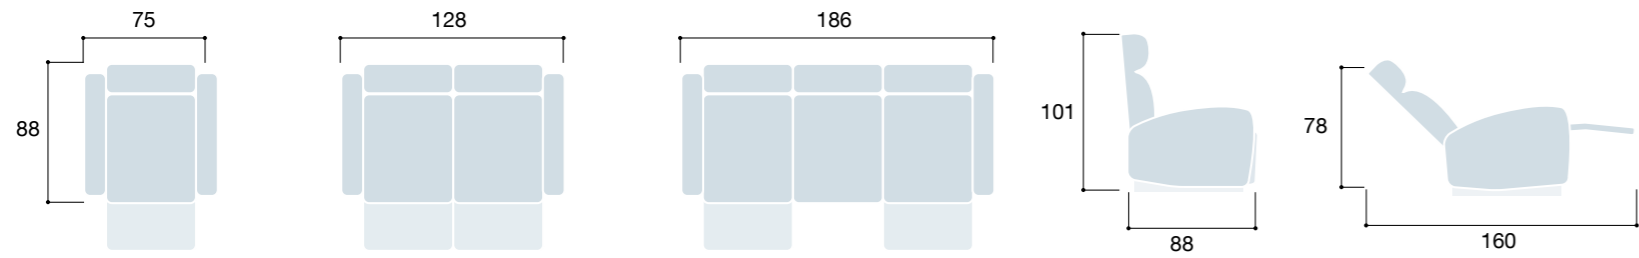

# Zoe gris

Sofás de 1 plaza relax manual y eléctrico, de 2 plazas fijo, relax manual y eléctrico y 3 plazas relax manual y eléctrico.

accionador manual

accionador eléctrico con cargador USB