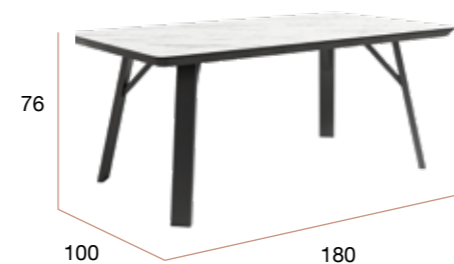

# Baltic redonda piedras

Mesa de comedor fija. Patas metálicas negras y sobre biselado de Ø120 cm y 22 mm de espesor en 3 acabados diseño piedra.

PUNTOS	<b>218</b>
BULTOS	2
PESO TOTAL	33,8 kg