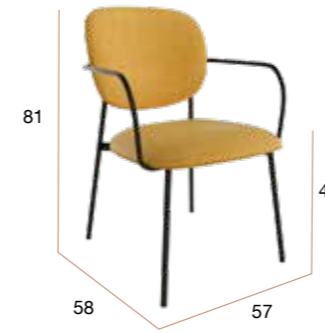

# Seúl

Silla con asiento y respaldo tapizados. Patas de metal negras.

PUNTOS 46 x 4 UNIDADES = **184**

SILLAS POR CAJA 4

PESO POR CAJA 20,8 kg

**CG1572MO**  
Silla SEÚL  
mostaza 68

**CG1572VE**  
Silla SEÚL  
verde 77

**CG1572GR**  
Silla SEÚL  
gris 10

**CG1570SA**  
Silla HANOI  
salmón 52

**CG1570MO**  
Silla HANOI  
mostaza 68

# Hanoi

Silla con asiento y respaldo tapizados. Patas de metal negras.

PUNTOS	52 x 4 UNIDADES = <b>208</b>
SILLAS POR CAJA	4
PESO POR CAJA	19,6 kg

**CG1570VE**  
Silla HANOI  
verde 77

**CG1570AL**  
Silla HANOI  
azul 83

# Osaka

Silla con asiento y respaldo tapizados. Patas de metal negras.

PUNTOS	68 x 2 UNIDADES = <b>136</b>
SILLAS POR CAJA	2
PESO POR CAJA	15,3 kg

**CG1562MO**  
Silla OSAKA  
mostaza 68

**CG1562VE**  
Silla OSAKA  
verde 77