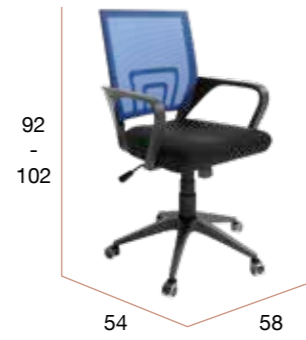

Samara

Silla de oficina con ruedas.
Estructura negra y respaldo de tela en tres colores.
Patas negras.