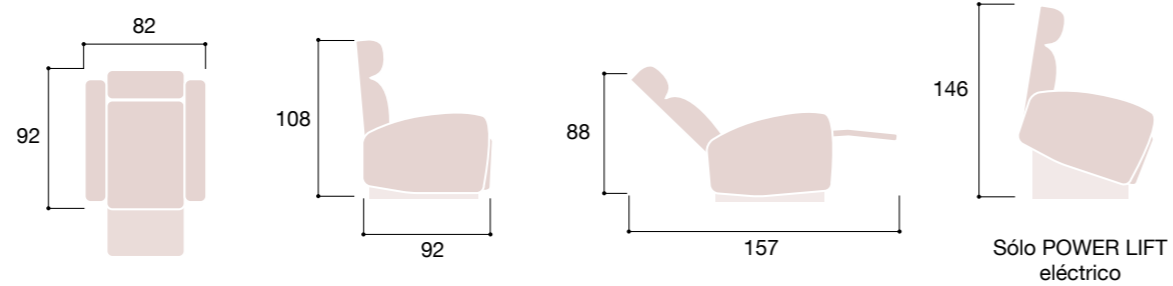

Cloe

Butaca relax manual y relax + power lift eléctrico.
Tapizado en dos acabados.

relax manual

CG1624TI
Relax manual
tapizado Tierra 02

PUNTOS 188
1 CAJA / PESO: 36 kg

CG1624GR
Relax manual
tapizado Gris 14

PUNTOS 188
1 CAJA / PESO: 36 kg

relax + power lift eléctrico

CG1626TI
Relax + power lift eléctrico
tapizado Tierra 02

PUNTOS 244
1 CAJA / PESO: 46 kg

CG1626GR
Relax + power lift eléctrico
tapizado Gris 14

PUNTOS 244
1 CAJA / PESO: 46 kg

ESTRUCTURA

Estructura de hierro pintado color negro y tablero contrachapado.

BASE SE SUSTENTACIÓN

Entrelazado de muelles metálicos de 1 mm en zigzag con cincha de alta resistencia.

COJINES DE ASIENTOS

Núcleo de muelles ensacados individualmente cubiertos de espuma de poliuretano (densidad 30 kg/m3) y fibra hueca siliconada.

COJINES BRAZOS Y RESPALDO

Relleno de fibra hueca virgen siliconada. La mejor calidad en cuanto a resistencia, recuperación y absorción.