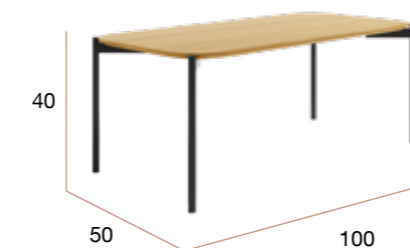

PUNTOS	86
MESAS POR CAJA	1
PESO POR CAJA	8,7 kg