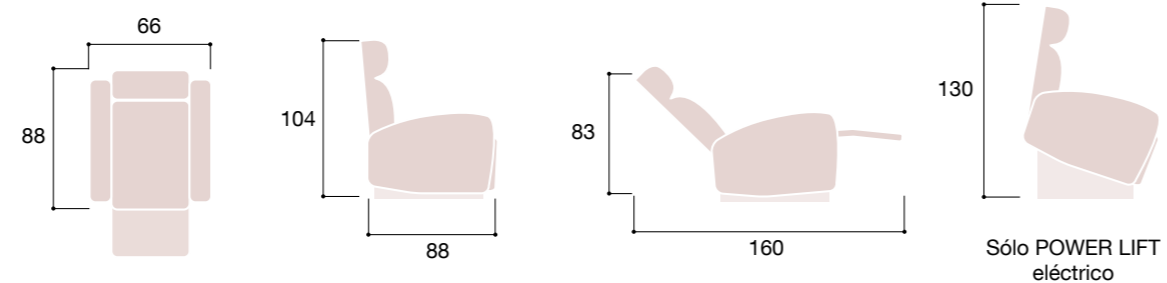

# Ada

Butaca relax manual y relax + power lift eléctrico.  
Tapizado en dos acabados.

accionador manual

mando eléctrico

conector CA