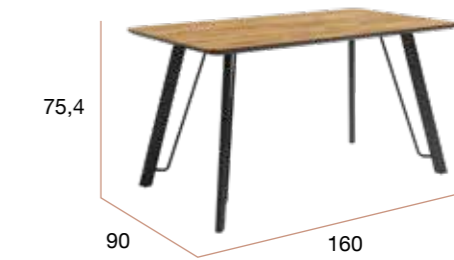

Caspio rectangular maderas

Mesa de comedor fija. Patas metálicas negras y sobre biselado de 22 mm de espesor en 5 acabados diseño madera.