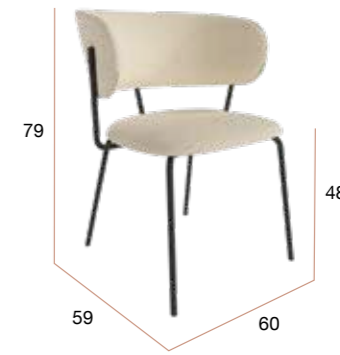

Quebec

Silla con asiento y respaldo tapizados. Patas de metal negras.

PUNTOS	88
SILLAS POR CAJA	1
PESO POR CAJA	9,1 kg

CG1564SA
Silla QUEBEC
salmón 52