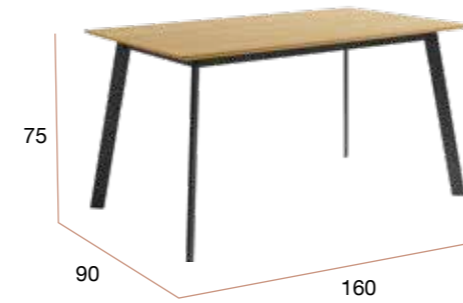

PUNTOS	280
BULTOS	2
PESO TOTAL	39,2 kg