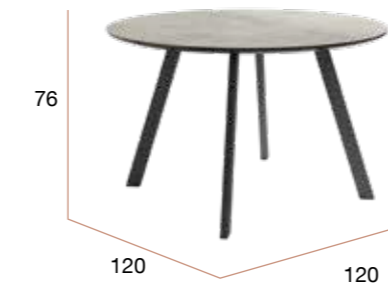

# Bering redonda piedras

Mesa de comedor fija. Patas metálicas negras y sobre biselado de Ø120 cm y 25 mm de espesor en 3 acabados diseño piedra.

PUNTOS	200
BULTOS	2
PESO TOTAL	29,75 kg

**CNG031NP**  
Mesa BERING Ø120 porland