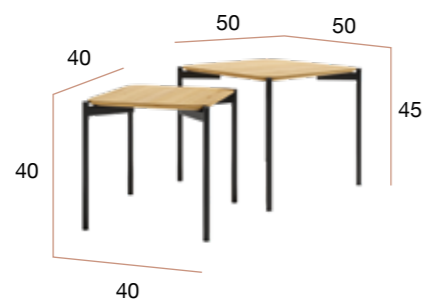

# Java

juego de mesas cuadradas

Juego de mesas auxiliares cuadradas con patas metálicas negras y sobre biselado de 19 mm de espesor acabado roble.

PUNTOS	<b>88</b>
MESAS POR CAJA	1 juego
PESO POR CAJA	8,2 kg