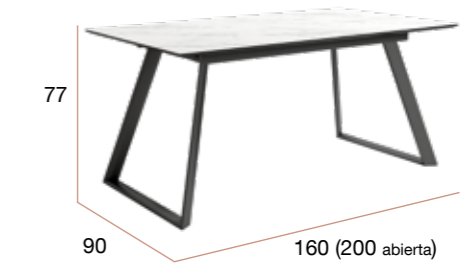

**CNG019NM** Mesa TIMOR 140 x 90 mango

**CNG018NM** Mesa TIMOR 160 x 90 mango

**CNG019NR** Mesa TIMOR 140 x 90 roble

**CNG018NR** Mesa TIMOR 160 x 90 roble

**CNG019NS** Mesa TIMOR 140 x 90 soul blanco

**CNG018NS** Mesa TIMOR 160 x 90 soul blanco

# Timor rectangular piedras

Mesa de comedor extensible. Patas metálicas negras y sobre biselado de 19 mm en 3 acabados diseño piedra.

**140 (180) x 90**

PUNTOS	<b>328</b>
BULTOS	2
PESO TOTAL	61,9 kg

**CNG027NP** Mesa TIMOR 140 x 90 portland