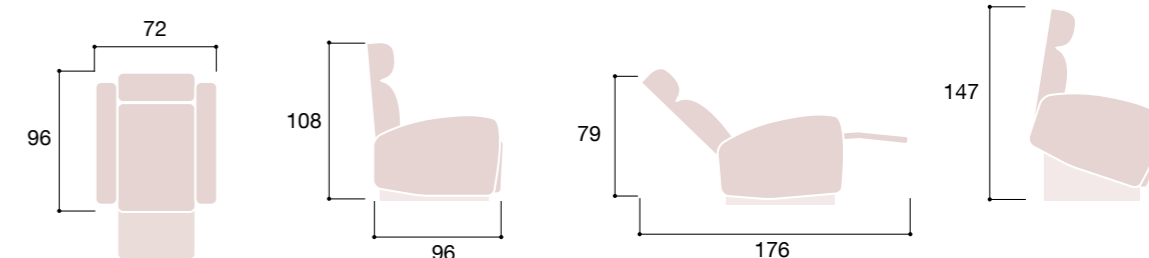

Celia eléctrico

Butaca relax + power lift eléctrico con 1 ó 2 motores.  
Tapizado en 4 acabados.

conector CA

mando eléctrico  
1 motor

mando eléctrico  
2 motores