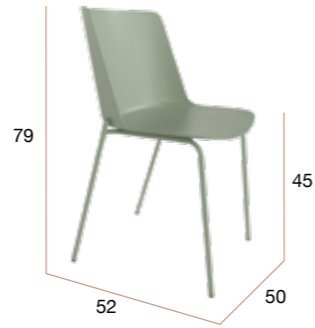

# Dublín

Silla de polipropileno con patas de madera maciza.

PUNTOS	36 x 4 UNIDADES = <b>144</b>
SILLAS POR CAJA	4
PESO POR CAJA	18,1 kg

**CG1050BL**  
Silla DUBLÍN blanco

**CG1050AN**  
Silla DUBLÍN azulón

# Orlando

Silla con asiento y respaldo de polipropileno de varios colores. Estructura metálica color a juego con el asiento-respaldo.

PUNTOS	42 x 4 UNIDADES = <b>168</b>
SILLAS POR CAJA	4
PESO POR CAJA	22,5 kg