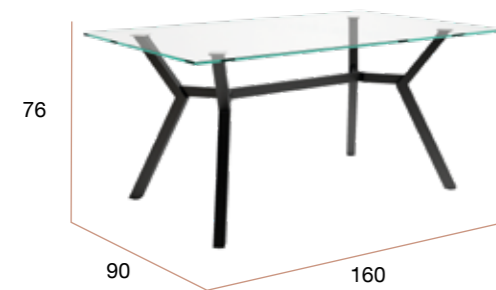

Alborán rectangular cristal

Mesa de comedor fija. Patas metálicas negras y sobre de cristal de 12 mm.

PUNTOS	250
BULTOS	2
PESO TOTAL	60 kg