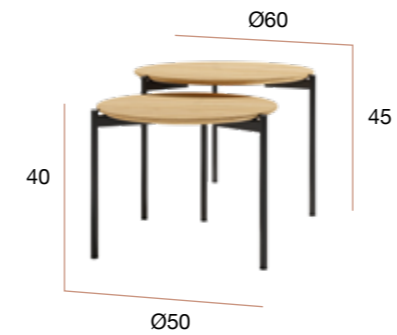

PUNTOS	86
MESAS POR CAJA	1 juego
PESO POR CAJA	8,9 kg