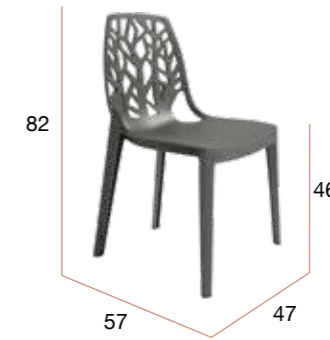

# Lagos

Silla apilable de polipropileno en varios colores. Apta para uso en exteriores.

PUNTOS	40 x 4 UNIDADES = <b>160</b>
SILLAS POR CAJA	4
PESO POR CAJA	19,2 kg

**CG1576VI**  
Silla LAGOS  
visión

**CG1576GR**  
Silla LAGOS  
grafito

**CG1576BL**  
Silla LAGOS  
blanco

**CG1080AR**  
Silla PRAGA arena

**CG1080GR**  
Silla PRAGA grafito

**CG1080BL**  
Silla PRAGA blanca

Silla de polipropileno apilable apta para uso en exteriores.

PUNTOS	50 x 4 UNIDADES = <b>200</b>
SILLAS POR CAJA	4
PESO POR CAJA	20,3 kg

# Bogotá

Silla apilable de polipropileno en tres acabados diferentes. Apta para uso en exteriores.

PUNTOS	50 x 4 UNIDADES = <b>200</b>
SILLAS POR CAJA	4
PESO POR CAJA	19 kg

**CG1644AR**  
Silla BOGOTÁ  
arena