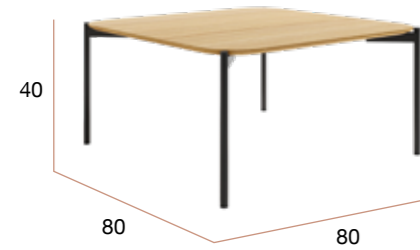

# Java mesa cuadrada

Mesa de centro cuadrada con patas metálicas negras y sobre biselado de 80 x 80 cm y 19 mm de espesor acabado roble.

PUNTOS	100
MESAS POR CAJA	1
PESO POR CAJA	11,5 kg

**CG1146NR**  
Mesa de centro JAVA cuadrada 80 x 80