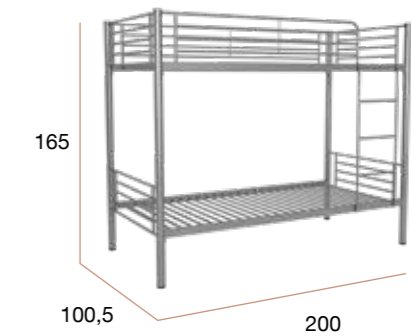

CG1060BL
Litera TERUEL 90/90 x 190 blanca