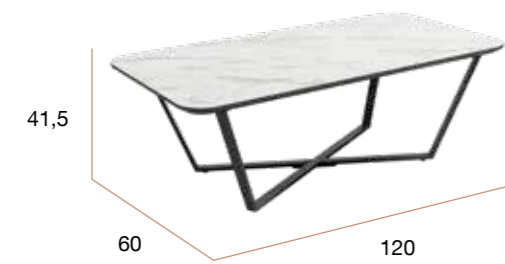

Egeo rectangular

Mesa de centro rectangular. Patas metálicas negras y sobre biselado de 120 x 60 cm y 25 mm de espesor en 3 acabados diseño piedra.