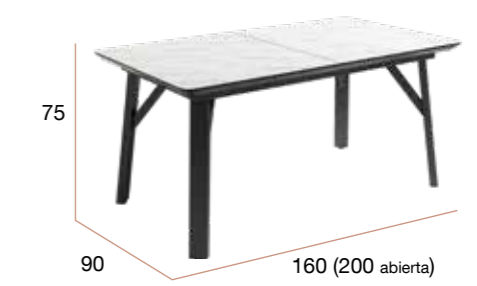

160 (200) x 90

PUNTOS	382
BULTOS	2
PESO TOTAL	66,5 kg