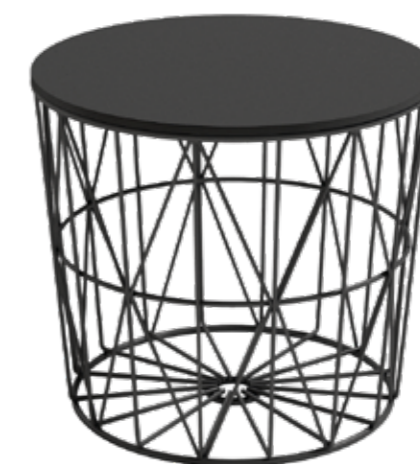

CG1112NN
Mesa auxiliar ATLÁNTICO Ø48
estructura negra - sobre negro