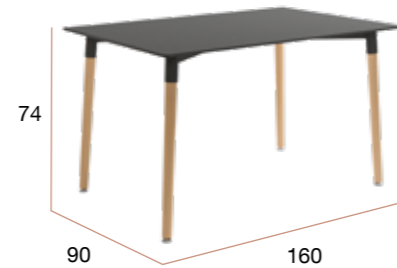

Caribe rectangular

Mesa de comedor fija rectangular. Patas de madera con regulación en la base y sobre de MDF lacado en dos medidas.