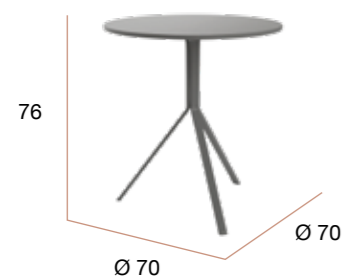

Jónico

Mesa con 3 patas de metal lacadas y sobre de polipropileno redondo.

PUNTOS	80
BULTOS	1
PESO POR CAJA	12,4 kg