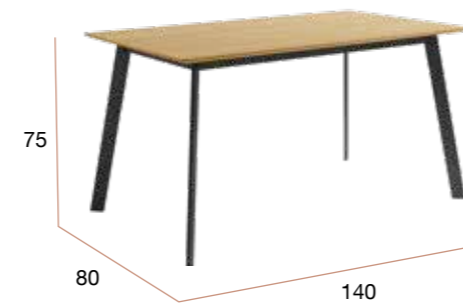

PUNTOS	264
BULTOS	2
PESO TOTAL	32,5 kg