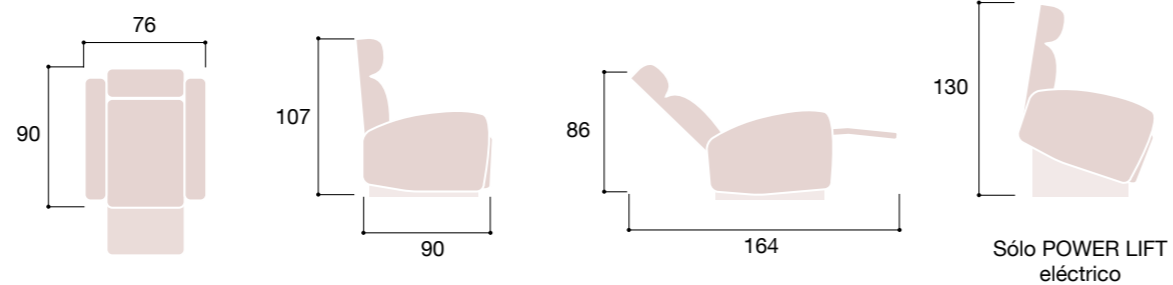

# Diana

Butaca relax manual y relax + power lift eléctrico.  
Tapizado en dos acabados.

accionador manual

mando eléctrico

conector CA