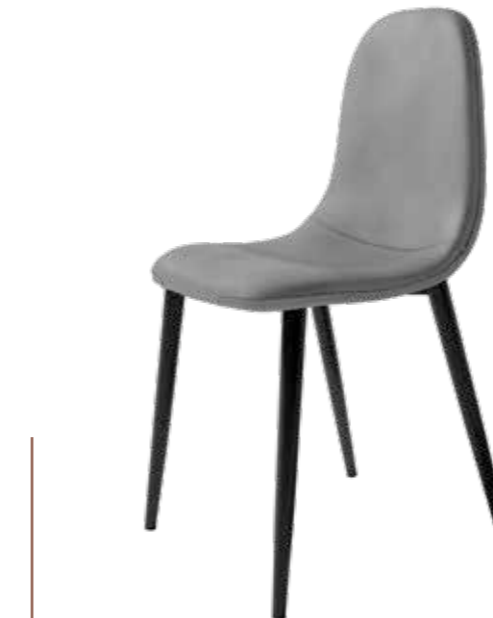

CG1114GS
Silla OPORTO gris 99