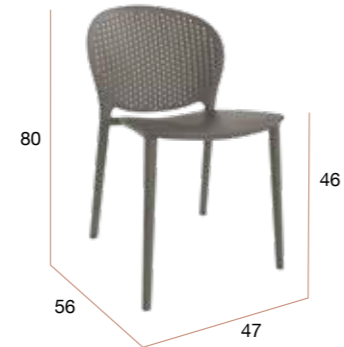

# Lagos

Silla apilable de polipropileno en varios colores. Apta para uso en exteriores.

PUNTOS	40 x 4 UNIDADES = <b>160</b>
SILLAS POR CAJA	4
PESO POR CAJA	19,2 kg

**CG1576VI**  
Silla LAGOS  
visión

**CG1576GR**  
Silla LAGOS  
grafito

**CG1576BL**  
Silla LAGOS  
blanco

**CG1080AR**  
Silla PRAGA arena

**CG1080GR**  
Silla PRAGA grafito

**CG1080BL**  
Silla PRAGA blanca

Silla de polipropileno apilable apta para uso en exteriores.

PUNTOS	50 x 4 UNIDADES = <b>200</b>
SILLAS POR CAJA	4
PESO POR CAJA	20,3 kg

# Bogotá

Silla apilable de polipropileno en tres acabados diferentes. Apta para uso en exteriores.

PUNTOS	50 x 4 UNIDADES = <b>200</b>
SILLAS POR CAJA	4
PESO POR CAJA	19 kg

**CG1644AR**  
Silla BOGOTÁ  
arena