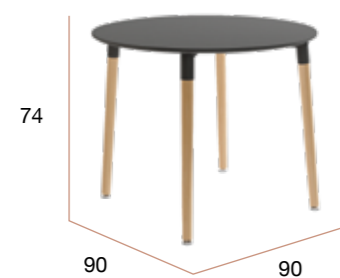

Caribe redonda

Mesa de comedor fija redonda. Patas de madera con regulación en la base y sobre de MDF lacado de Ø90 cm.