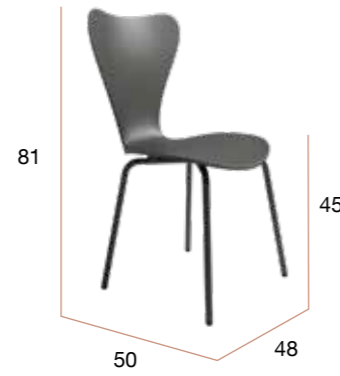

Berna

Silla de polipropileno con patas metálicas lacadas en el color del respaldo.

PUNTOS	32 x 4 UNIDADES = 128
SILLAS POR CAJA	4
PESO POR CAJA	19,3 kg

CG1310AR
Silla BERNA arena