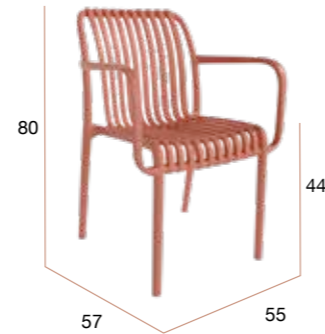

# Bogotá

Silla apilable de polipropileno en tres acabados diferentes. Apta para uso en exteriores.

PUNTOS	50 x 4 UNIDADES = <b>200</b>
SILLAS POR CAJA	4
PESO POR CAJA	19 kg

**CG1644AR**  
Silla BOGOTÁ  
arena

**CG1644GR**  
Silla BOGOTÁ  
grafito

**CG1644BL**  
Silla BOGOTÁ  
blanca

# Habana

Silla apilable de polipropileno en varios colores. Apta para uso en exteriores.

PUNTOS 56 x 4 UNIDADES = **224**

SILLAS POR CAJA 4

PESO POR CAJA 23,3 kg

**CG1578AR**  
Silla HABANA  
arena

**CG1578GR**  
Silla HABANA  
grafito