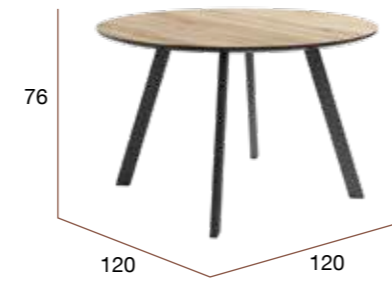

Bering redonda maderas

Mesa de comedor fija. Patas metálicas negras y sobre biselado de Ø120 cm y 25 mm de espesor en 5 acabados diseño madera.

PUNTOS	180
BULTOS	2
PESO TOTAL	29,75 kg