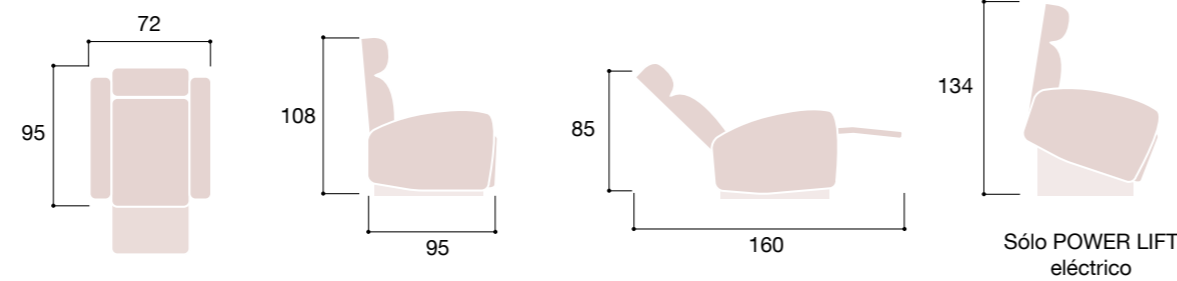

# Elsa

Butaca relax manual y relax + power lift eléctrico.  
Tapizado en dos acabados.

accionador manual

mando eléctrico

conector CA