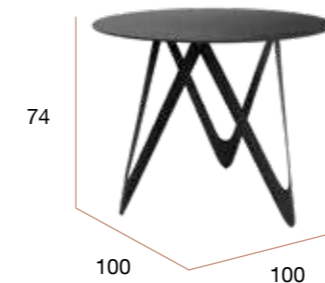

PUNTOS	170
BULTOS	2
PESO POR MESA	33 kg