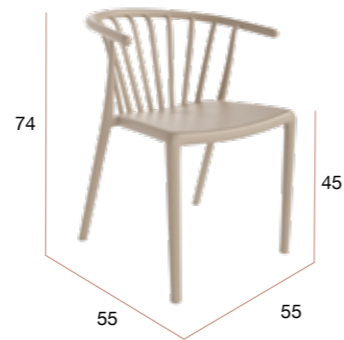

CG1642GR
Silla ATENAS
grafito