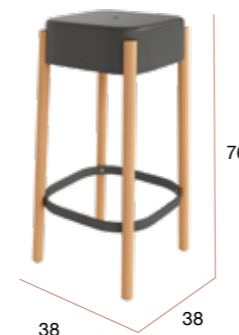

Visby

Taburete con patas de madera maciza y asiento de polipropileno en 2 acabados