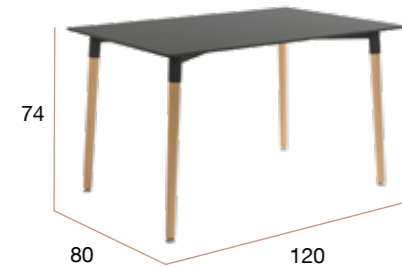

Caribe rectangular

Mesa de comedor fija rectangular. Patas de madera con regulación en la base y sobre de MDF lacado en dos medidas.