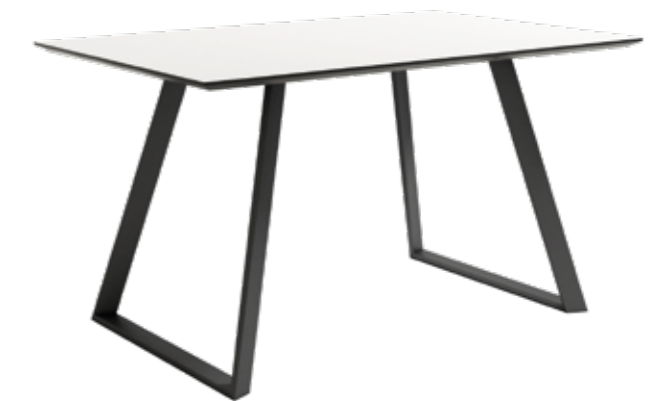

CNG028NS
Mesa ARAL soul blanco