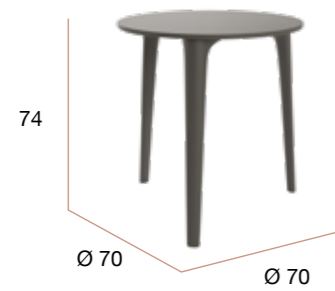

Sulu

Mesa apta para uso exterior con patas de polipropileno reforzadas y sobre en polipropileno.

PUNTOS	84
BULTOS	2
PESO POR MESA	14,2 kg