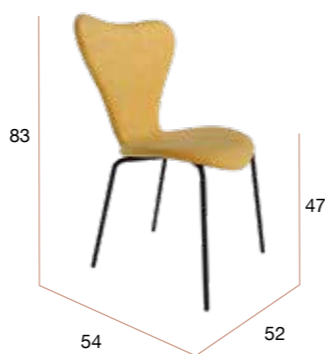

# Seúl

Silla con asiento y respaldo tapizados. Patas de metal negras.

PUNTOS 46 x 4 UNIDADES = **184**

SILLAS POR CAJA 4

PESO POR CAJA 20,8 kg

**CG1572MO**  
Silla SEÚL  
mostaza 68

**CG1572VE**  
Silla SEÚL  
verde 77

**CG1572GR**  
Silla SEÚL  
gris 10

**CG1570SA**  
Silla HANOI  
salmón 52

**CG1570MO**  
Silla HANOI  
mostaza 68