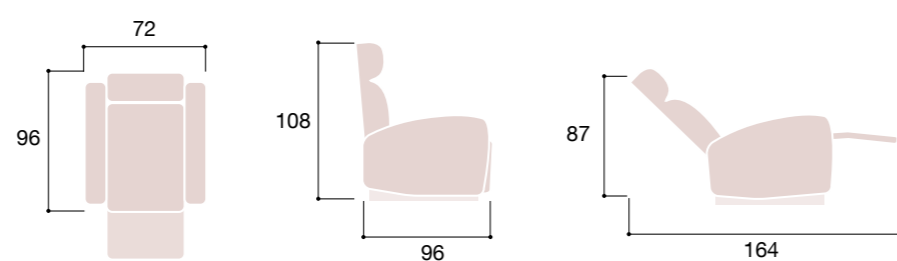

Celia manual

Butaca relax manual.
Tapizado en 4 acabados.