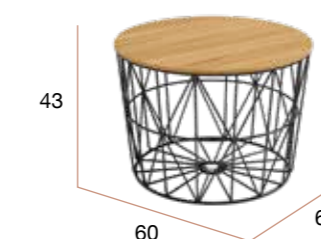

# Atlántico Ø60

Mesa de centro redonda Ø60 cm con estructura metálica y sobre de tablero.

PUNTOS	<b>108</b>
MESAS POR CAJA	1
PESO POR CAJA	10,2 kg

**CG1108ND**  
Mesa centro ATLÁNTICO Ø60  
estructura negra - sobre madera