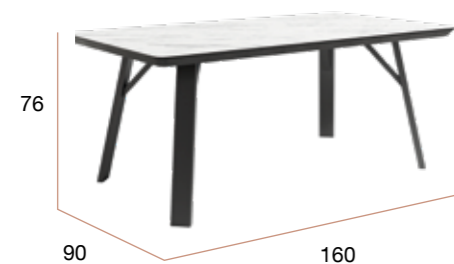

# Baltic redonda piedras

Mesa de comedor fija. Patas metálicas negras y sobre biselado de Ø120 cm y 22 mm de espesor en 3 acabados diseño piedra.

PUNTOS	<b>218</b>
BULTOS	2
PESO TOTAL	33,8 kg