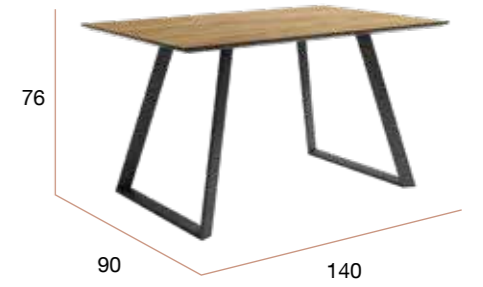

PUNTOS	190
BULTOS	2
PESO TOTAL	38,75 kg