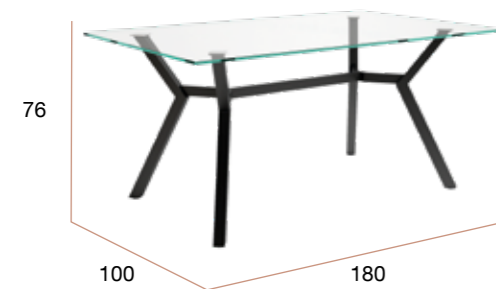

# Alborán rectangular cristal

Mesa de comedor fija. Patas metálicas negras y sobre de cristal de 12 mm.

PUNTOS	250
BULTOS	2
PESO TOTAL	60 kg

**CNG009NL**  
Mesa ALBORÁN 160 x 90

PUNTOS	260
BULTOS	2
PESO TOTAL	71,5 kg