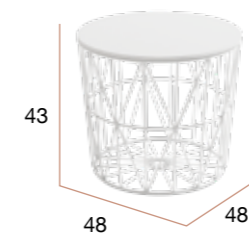

CG1112ND
Mesa auxiliar ATLÁNTICO Ø48
estructura negra - sobre madera