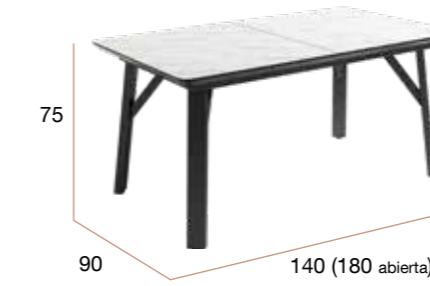

## 180 x 100

PUNTOS	<b>258</b>
BULTOS	2
PESO TOTAL	50 kg

**CNG002NP**  
Mesa BALTIC 180 x 100 porland

**CNG002NR**  
Mesa BALTIC 180 x 100 carrara

**CNG002NQ**  
Mesa BALTIC 180 x 100 marquina

# Adriático rectangular pedras

Mesa de comedor extensible. Patas metálicas negras y sobre biselado de 38 mm de espesor en 3 acabados diseño piedra.

140 (180) x 90

PUNTOS	368
BULTOS	2
PESO TOTAL	63,3 kg

**CNG032NP**  
Mesa ADRIÁTICO 140 x 90 portland