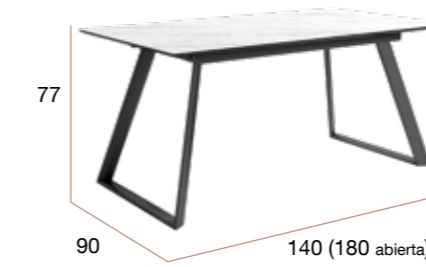

# Timor rectangular piedras

Mesa de comedor extensible. Patas metálicas negras y sobre biselado de 19 mm en 3 acabados diseño piedra.

**140 (180) x 90**

PUNTOS	<b>328</b>
BULTOS	2
PESO TOTAL	61,9 kg

**CNG027NP** Mesa TIMOR 140 x 90 portland