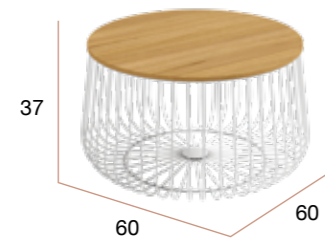

# Índico Ø60

Mesa de centro redonda Ø60 cm con estructura metálica y sobre de tablero.

PUNTOS	98
MESAS POR CAJA	1
PESO POR CAJA	10,6 kg

**CG1106ND**  
Mesa centro ÍNDICO Ø60  
estructura negra - sobre madera