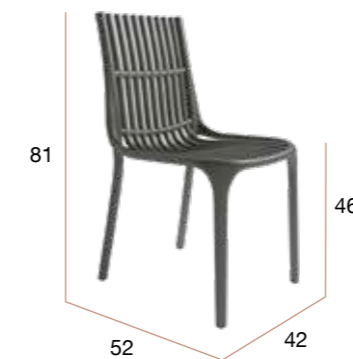

# Roma

Silla de polipropileno apilable apta para uso en exteriores.

PUNTOS	44 x 4 UNIDADES = <b>176</b>
SILLAS POR CAJA	4
PESO POR CAJA	18,5 kg

**CG1052AR**  
Silla ROMA arena

**CG1052GR**  
Silla ROMA grafito

**CG1052BL**  
Silla ROMA blanca

**CG1076AR**  
Silla MILÁN arena

**CG1076GR**  
Silla MILÁN grafito

**CG1076BL**  
Silla MILÁN blanca

# Milán

Silla de polipropileno apilable apta para uso exteriores.

PUNTOS	44 x 4 UNIDADES = <b>176</b>
SILLAS POR CAJA	4
PESO POR CAJA	22,7 kg