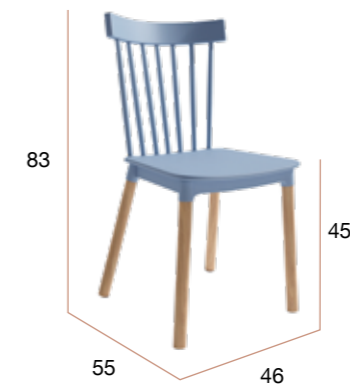

**CG1084RO**  
Silla LONDON rosa

**CG1084MU**  
Silla LONDON musgo

**CG1084BL**  
Silla LONDON blanco

# Dublín

Silla de polipropileno con patas de madera maciza.

PUNTOS	36 x 4 UNIDADES = <b>144</b>
SILLAS POR CAJA	4
PESO POR CAJA	18,1 kg

**CG1050BL**  
Silla DUBLÍN blanco

**CG1050AN**  
Silla DUBLÍN azulón