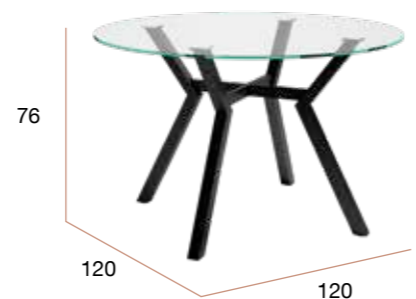

Alborán redonda cristal

Mesa de comedor fija. Patas metálicas negras y sobre de cristal de Ø120 cm y 12 mm de espesor.

PUNTOS	210
BULTOS	2
PESO TOTAL	51 kg

CNG007NL
Mesa ALBORÁN Ø120