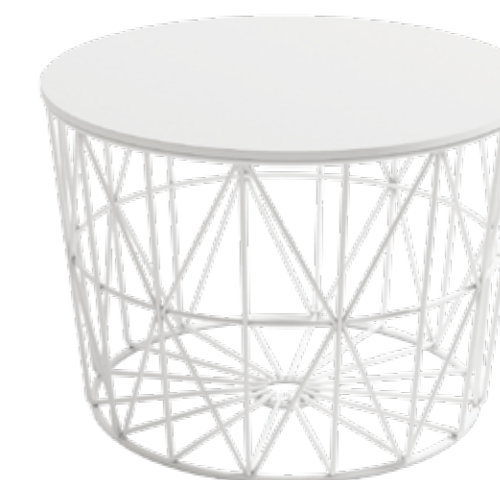

CG1108BB
Mesa centro ATLÁNTICO Ø60
estructura blanca - sobre blanco