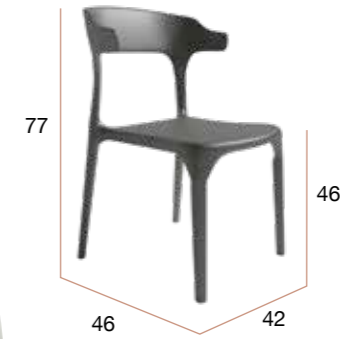

CG1078AR
Silla PISA arena