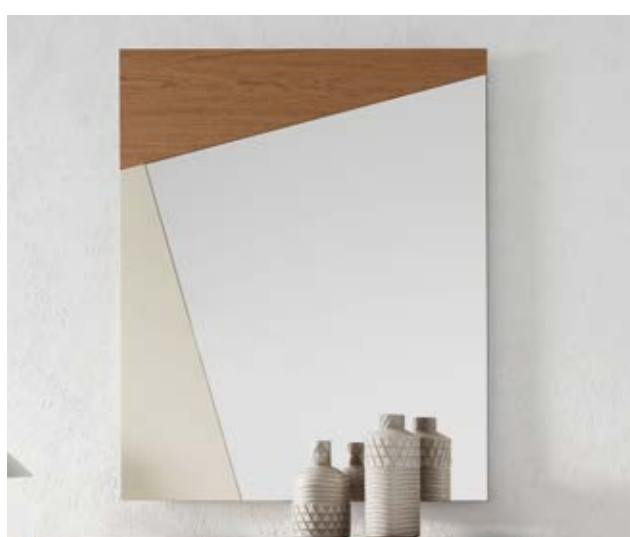

MOD.	→ ↗ ↑	PUNTOS / POINTS POINTS / БАЛЛЫ	M³
4018	90 x 2 x 110	196	0,064
4028	60 x 2 x 110	163	0,043