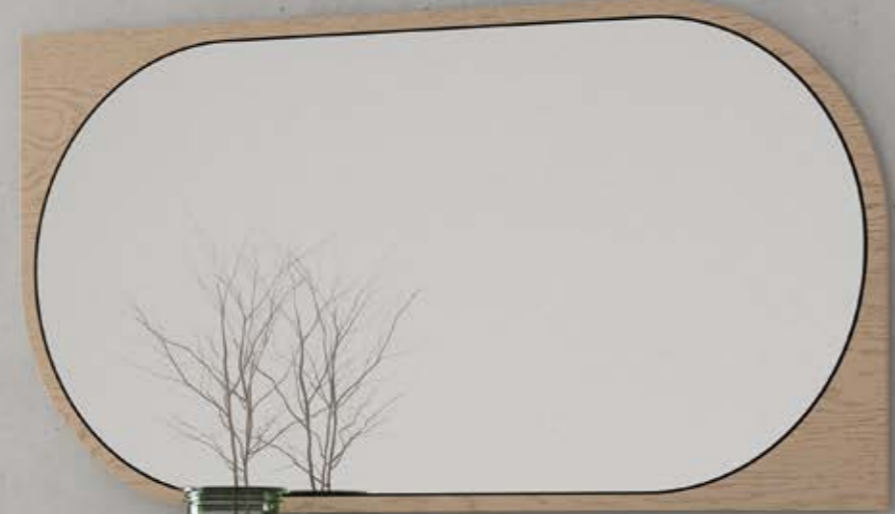

MOD.	→ ↗ ↑	PUNTOS / POINTS POINTS / БАЛЛЫ	OPCIONES OPTIONS	M³	KG.	
4076	→ ↗ ↑ Pata 1 110 x 30 x 99 - 105	415	Pata madera 1 y Zócalo Todos los colores	0,205	44	
4009	→ ↗ ↑ 110 x 2 x 60	147	Pata metálica 3: Blanco o Negro	0,043	10	

TAQUILLÓN / SIDEBORD
MEUBLE D'ENTRÉE / УЗКАЯ ТУМБА

MARCO CON LUNA / FRAMED MIRROR
CADRE MIROIR / ЗЕРКАЛО С РАМОЙ

ZAPA TE ROS

MOD.	→ ↗ ↑	PUNTOS / POINTS POINTS / БАЛЛЫ	OPCIONES OPTIONS	M³	KG.	
4056	→ ↗ ↑ Pata 1 110 x 30 x 99 - 105	419	Pata madera 1 y Zócalo Todos los colores	0,205	47	
4021	→ ↗ ↑ 88 x 2 x 108	137	Pata metálica 3: Blanco o Negro	0,061	10	

TAQUILLÓN ZAPATERO / SIDEBORD SHOE CLOSET
MEUBLE D'ENTRÉE À CHAUSSURES / УЗКАЯ ТУМБА ОБУВНИЦА

MARCO CON LUNA / FRAMED MIRROR
CADRE MIROIR / ЗЕРКАЛО С РАМОЙ

ZAPATEROS